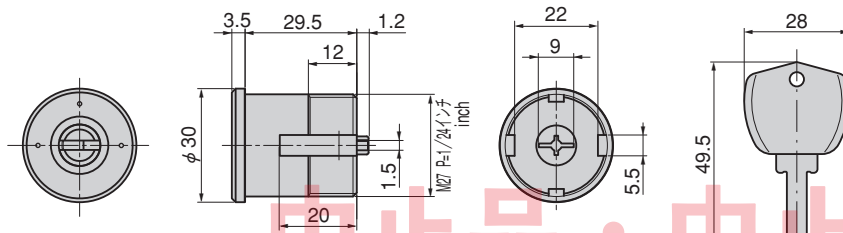

## TAK80 CYLINDER LOCK FOR CREMONE HANDLE

C-375-A

キーNo.TAK80  
Key

商品番号 Product No.	RoHS	製品質量(g) Mass	コード Code	単価 Price	箱入数 Quantity per box
C-375-A同番 keyed alike		133			
C-375-A鍵違い key differences		133			