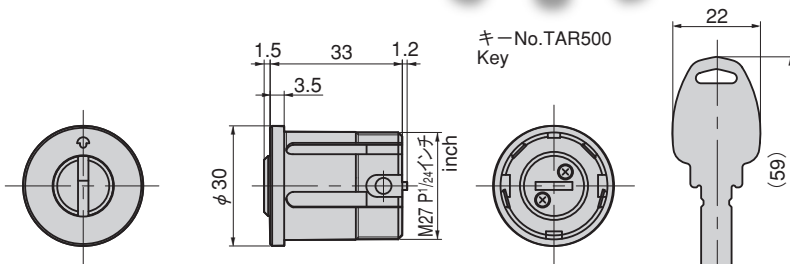

商品番号 Product No.	RoHS	製品質量(g) Mass	コード Code	単価 Price	箱入数 Quantity per box
C-375-X同番 keyed alike	▲		23286		
C-375-X鍵違い key differences	▲		23295		

● : RoHS指令対応品 ※箱単位はご相談下さい。
▲ : RoHS指令に対応可能です。お問合せ下さい。

特徴 Feature

- 鍵は複製困難なバイアスカット
- 4列18ピンタンブラー構造により、ピッキングによる不正解錠を防止します。
- Bias-cut key makes duplication difficult.
- 4-column, 18-pin construction prevents picking.

1. 仕様 ● 材質：本体／快削黄銅棒(C3604BD) キー／黄銅板(C2800P)
2. 表面仕上：本体／クロムめっき(MBCr) 本体(内筒)／クロムめっき(MBCr) キー／ニッケルめっき(MBNi)

1. 用途 ● 最大鍵違い数：7億7000通り
   ● 標準品…即納します
   ● キー3本付属
   ● 箱錠・クレモン錠用錠前・住宅用錠前

1. Specifications ● Material: Main unit: Machined brass rod (C3602BD) Key: Brass plate (C2800P)
2. Finish: Main unit: Chrome plating (MBCr) Key: Nickel plating (MBNi)

1. Specific use ● Maximum number of individual keys: 700,007,000
   ● Standard item: available immediately.
   ● Supplied with three keys
   ● Case locks, locks for Cremon bolts, domestic locks

小松川 ☎(03)3683-8000 Fax.(03)3683-0900
八王子 ☎(042)646-3001 Fax.(042)646-3005
川崎 ☎(044)555-2001 Fax.(044)533-8001

厚木 ☎(046)230-4001 Fax.(046)230-4000
沼津 ☎(055)929-1001 Fax.(055)929-1000
京都 ☎(075)661-8001 Fax.(075)661-8011

広島 ☎(082)885-2001 Fax.(082)885-0200
福岡 ☎(092)511-5000 Fax.(092)511-0095
韓国 ☎(82)2-338-0706 Fax.(82)2-338-0704