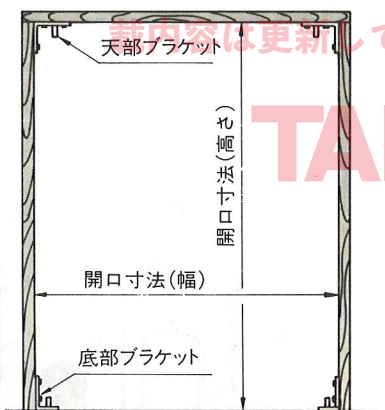

FD-15~18 サニードア(FRP) SUNNY DOORS

FD-15 イエロー

- 仕様**
- 材 質：FRP
 - 標 準 色：グリーン・イエロー

- 特徴**
- 軽く押すだけで、スライドアップして開き、あとは扉の重みで自動的に閉まる機構
 - 扉内部には断熱材を使用し、断熱効果に優れます。
 - 独自の成形法により、耐久性を高めたボディ。

- 用途**
- ホテル、レストラン、スーパー、デパート、病院、学校、体育館、オフィス、工場etc

- 納期**
- 標準在庫品です。

- 備考**
- 御希望によりお部屋の色調に合わせたカラーコーディネイトも致します。

開口寸法

開口寸法は外枠の内側の間隔であり、ドア幅ではありません。

注) 外枠は幅80mm以上、厚さ40mm以上のものをご使用ください。

FRP

商品番号	1枚ドア開口寸法		2枚ドア開口寸法	
	幅 (mm)	高さ(mm)	幅 (mm)	高さ(mm)
FD-15	610	2000	1220	2000
FD-16	710	2000	1420	2000
FD-17	810	2000	1620	2000
FD-18	910	2000	1820	2000