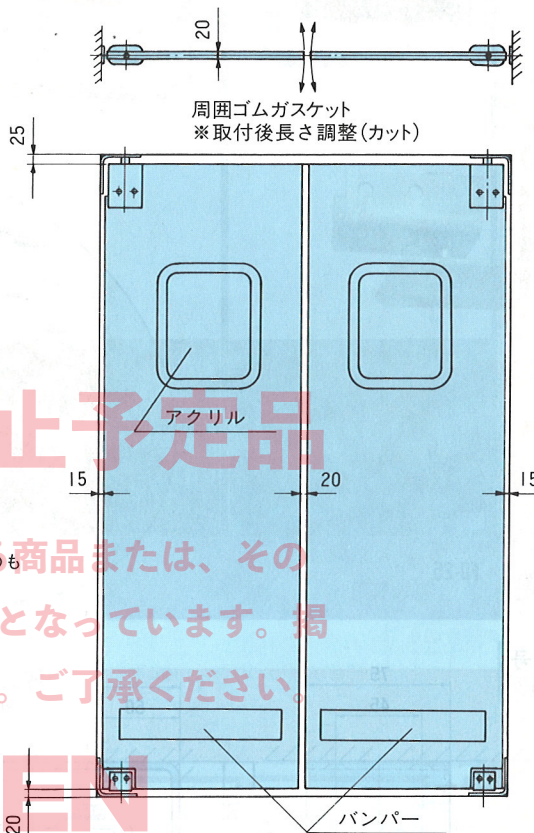

FD-15~18 サニードア(FRP) SUNNY DOORS

FD-15 イエロー

- 仕様**
- 材 質：FRP
 - 標 準 色：グリーン・イエロー

- 特徴**
- 軽く押すだけで、スライドアップして開き、あとは扉の重みで自動的に閉まる機構
 - 扉内部には断熱材を使用し、断熱効果に優れます。
 - 独自の成形法により、耐久性を高めたボディ。

- 用途**
- ホテル、レストラン、スーパー、デパート、病院、学校、体育館、オフィス、工場etc

- 納期**
- 標準在庫品です。

- 備考**
- 御希望によりお部屋の色調に合わせたカラーコーディネイトも致します。

開口寸法

開口寸法は外枠の内側の間隔であり、ドア幅ではありません。

注) 外枠は幅80mm以上、厚さ40mm以上のものをご使用ください。

FRP

商品番号	1枚ドア開口寸法		2枚ドア開口寸法	
	幅 (mm)	高さ(mm)	幅 (mm)	高さ(mm)
FD-15	610	2000	1220	2000
FD-16	710	2000	1420	2000
FD-17	810	2000	1620	2000
FD-18	910	2000	1820	2000

FD-10 スプリングバンパー BUMPERS

- 仕様**
- 材 質：ポリエチレンシート(黒)

- 特徴**
- サニードア(SUS・FRP・塩ビ鋼板)用バンパー

- 納期**
- 標準在庫品です。

- 備考**
- 他の寸法も製作します。

商品番号	W	H	P	N
FD-10-1	740	1000	690	12
FD-10-2	540	1000	490	12
FD-10-3	740	500	690	6
FD-10-4	540	500	490	6