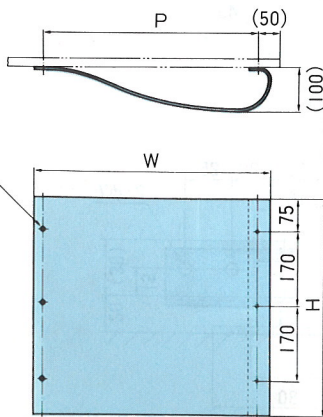

- 納期**
- 標準在庫品です。

- 備考**
- 御希望によりお部屋の色調に合わせたカラーコーディネイトも致します。

開口寸法

開口寸法は外枠の内側の間隔であり、ドア幅ではありません。

注) 外枠は幅80mm以上、厚さ40mm以上のものをご使用ください。

FRP

商品番号	1枚ドア開口寸法		2枚ドア開口寸法	
	幅 (mm)	高さ(mm)	幅 (mm)	高さ(mm)
FD-15	610	2000	1220	2000
FD-16	710	2000	1420	2000
FD-17	810	2000	1620	2000
FD-18	910	2000	1820	2000

FD-10 スプリングバンパー BUMPERS

- 仕様**
- 材 質：ポリエチレンシート(黒)

- 特徴**
- サニードア(SUS・FRP・塩ビ鋼板)用バンパー

- 納期**
- 標準在庫品です。

- 備考**
- 他の寸法も製作します。

商品番号	W	H	P	N
FD-10-1	740	1000	690	12
FD-10-2	540	1000	490	12
FD-10-3	740	500	690	6
FD-10-4	540	500	490	6