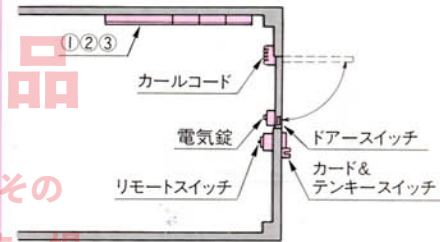

LE-100-7-1 プリンター付カード&テンキーandリモートスイッチ

- 仕様** ●標準システム機器
- ①コントローラー (LE-112-2 1台)
 - ②パワーサプライ (LE-101 1台)
 - ③モーターコントローラー (LE-102 1台)
 - ④電気錠 (LE-140 本締錠付属 1組)
 - ⑤カード&テンキースイッチ (LE-123&LE-120 1組)
 - ⑥リモートスイッチ (LE-121 1個)
 - ⑦コールコード (LE-129 1本)
 - ⑧ドアスイッチ (LE-124 1組)
- 特徴** ●LE-100-5にデータ機能をプラスしたもので、入室時のデータを取ることができます。
- 用途** ●研究所・工場・事務所
- 納期** ●製作日数を御連絡致します。

〔設置例〕

中止品・中止予定品

このPDFに記載されている商品または、その一部が中止品・中止予定品となっています。掲載内容は更新していません。ご了承ください。

LE-100-7-2 プリンター付カード&テンキーandカード&テンキー

- 仕様** ●標準システム機器
- ①コントローラー (LE-112-2 1台)
 - ②パワーサプライ (LE-101 1台)
 - ③モーターコントローラー (LE-102 1台)
 - ④電気錠 (LE-140 本締錠付属 1組)
 - ⑤カード&テンキースイッチ (LE-123&LE-120 2組)
 - ⑥カード&テンキースイッチ (LE-129 1本)
 - ⑦ドアスイッチ (LE-124 1組)
- 特徴** ●LE-100-5にデータ機能をプラスしたもので、入退室時のデータを取ることができます。
- 用途** ●研究所・工場・事務所
- 納期** ●製作日数を御連絡致します。