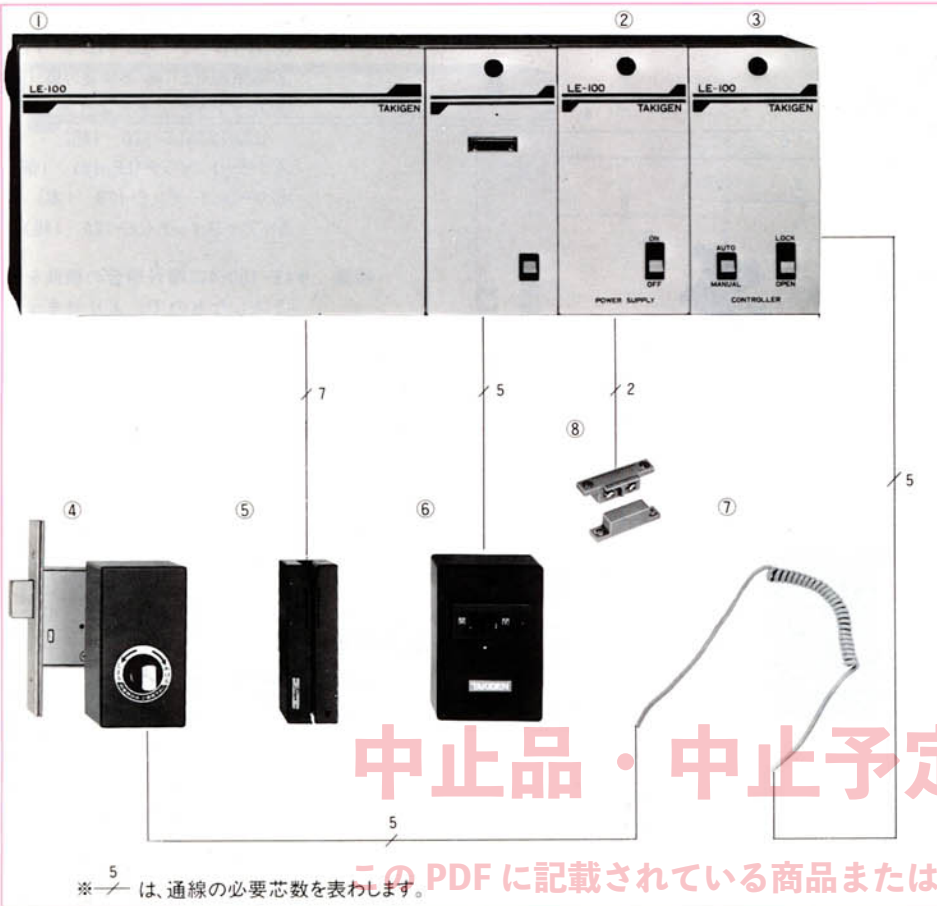

LE-100-6-1 プリンター付カードリーダーandリモートスイッチ

- 仕様 ●標準システム機器
- ①コントローラー(LE-112-2 1台)
 - ②パワーサプライ(LE-101 1台)
 - ③モーターコントローラー(LE-102 1台)
 - ④電気錠(LE-140 本締錠付属 1組)
 - ⑤カードリーダー(LE-123 1個)
 - ⑥リモートスイッチ(LE-121 1個)
 - ⑦カールコード(LE-129 1本)
 - ⑧ドアスイッチ(LE-124 1組)

特徴 ●LE-100-4にデータ機能をプラスしたもので、入室時のデータを取ることができます。

用途 ●研究所・工場・事務所

納期 ●製作日数を御連絡致します。

〔設置例〕

中止品・中止予定品

このPDFに記載されている商品または、その

一部が中止品・中止予定品となっています。掲載内容は更新していません。ご了承ください。

LE-100-6-2 プリンター付カードリーダーandカードリーダー

- 仕様 ●標準システム機器
- ①コントローラー(LE-112-2 1台)
 - ②パワーサプライ(LE-101 1台)
 - ③モーターコントローラー(LE-102 1台)
 - ④電気錠(LE-140 本締錠付属 1組)
 - ⑤カードリーダー(LE-123 2個)
 - ⑥カールコード(LE-129 1本)
 - ⑦ドアスイッチ(LE-124 1組)

特徴 ●LE-100-4にデータ機能をプラスしたもので、入退室時のデータを取ることができます。