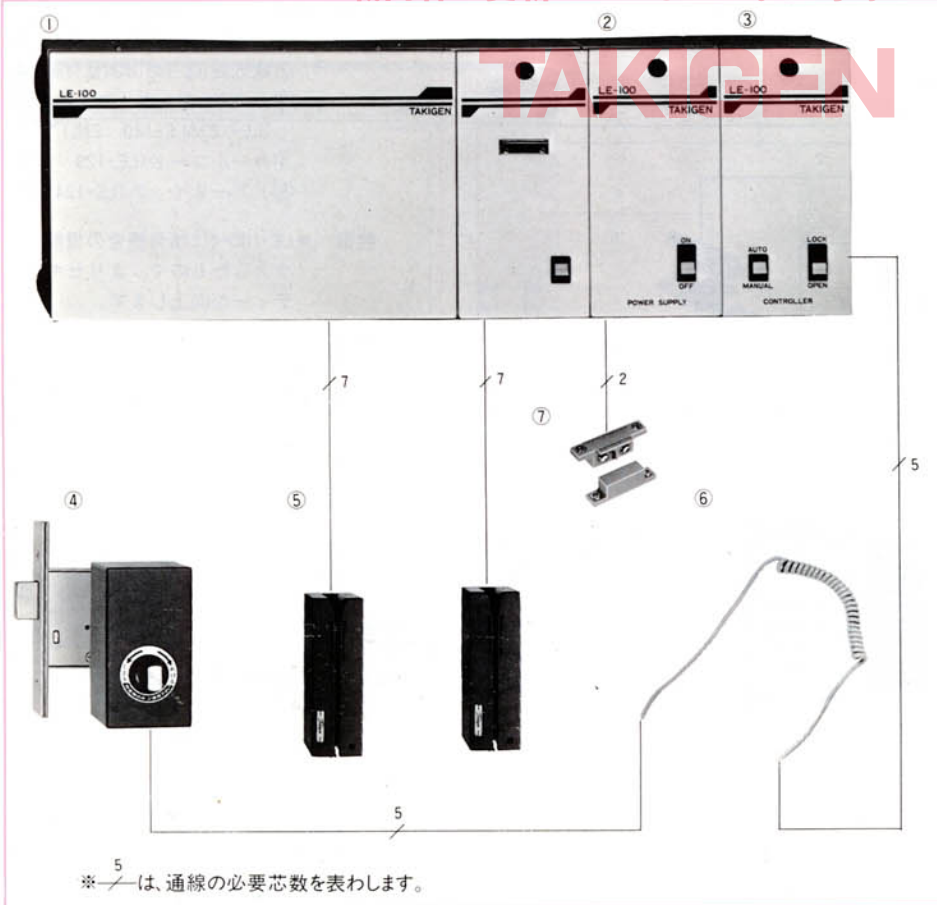

LE-100-6-1 プリンター付カードリーダーandリモートスイッチ

- 仕様 ●標準システム機器
- ①コントローラー(LE-112-2 1台)
 - ②パワーサプライ(LE-101 1台)
 - ③モーターコントローラー(LE-102 1台)
 - ④電気錠(LE-140 本締錠付属 1組)
 - ⑤カードリーダー(LE-123 1個)
 - ⑥リモートスイッチ(LE-121 1個)
 - ⑦カールコード(LE-129 1本)
 - ⑧ドアスイッチ(LE-124 1組)

特徴 ●LE-100-4にデータ機能をプラスしたもので、入室時のデータを取ることができます。

用途 ●研究所・工場・事務所

納期 ●製作日数を御連絡致します。

〔設置例〕

中止品・中止予定品

このPDFに記載されている商品または、その

一部が中止品・中止予定品となっています。掲載内容は更新していません。ご了承ください。

LE-100-6-2 プリンター付カードリーダーandカードリーダー

- 仕様 ●標準システム機器
- ①コントローラー(LE-112-2 1台)
 - ②パワーサプライ(LE-101 1台)
 - ③モーターコントローラー(LE-102 1台)
 - ④電気錠(LE-140 本締錠付属 1組)
 - ⑤カードリーダー(LE-123 2個)
 - ⑥カールコード(LE-129 1本)
 - ⑦ドアスイッチ(LE-124 1組)

特徴 ●LE-100-4にデータ機能をプラスしたもので、入退室時のデータを取ることができます。