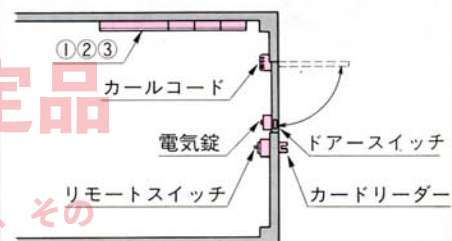

LE-100-6-1 プリンター付カードリーダーandリモートスイッチ

- 仕様 ●標準システム機器
- ①コントローラー(LE-112-2 1台)
 - ②パワーサプライ(LE-101 1台)
 - ③モーターコントローラー(LE-102 1台)
 - ④電気錠(LE-140 本締錠付属 1組)
 - ⑤カードリーダー(LE-123 1個)
 - ⑥リモートスイッチ(LE-121 1個)
 - ⑦カールコード(LE-129 1本)
 - ⑧ドアスイッチ(LE-124 1組)

特徴 ●LE-100-4にデータ機能をプラスしたもので、入室時のデータを取ることができます。

用途 ●研究所・工場・事務所

納期 ●製作日数を御連絡致します。

〔設置例〕

中止品・中止予定品

このPDFに記載されている商品または、その

一部が中止品・中止予定品となっています。掲載内容は更新していません。ご了承ください。

LE-100-6-2 プリンター付カードリーダーandカードリーダー