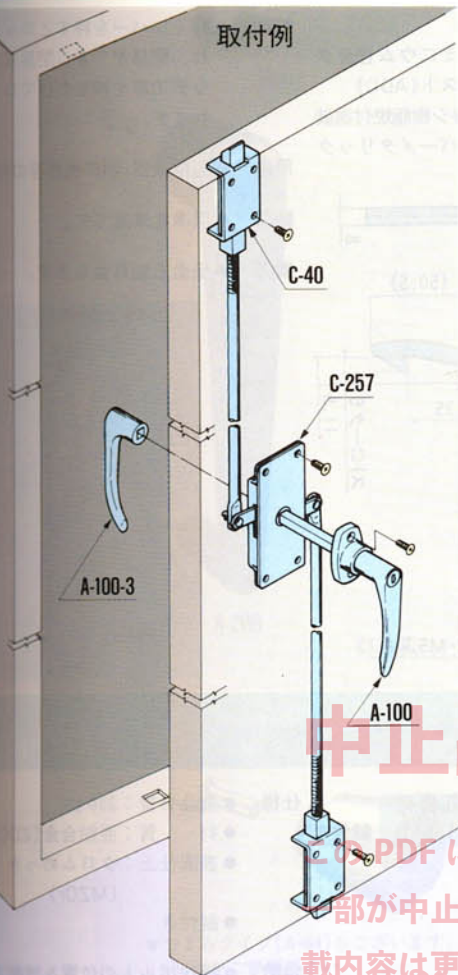

取付例

C-257のコントロールセンターにより  
C-40のラッチを作動させ、扉をガッシリ  
と閉めます。

中止品・中止予定品

このPDFに記載されている商品または、その  
一部が中止品・中止予定品となっています。掲  
載内容は更新していません。ご了承ください。

TAKIGEN

扉面からの突起が少なく  
扉をガッシリと閉めます。

≡7 P82  
LDP, PA型

大型コンテナハンドルに最適です。  
FA-918のハンドルをご使用下さい。