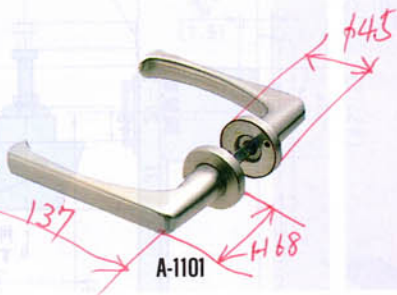

取付例

C-257のコントロールセンターにより  
C-40のラッチを作動させ、扉をガッシリ  
と閉めます。

中止品・中止予定品

このPDFに記載されている商品または、その  
一部が中止品・中止予定品となっています。掲  
載内容は更新していません。ご了承ください。

TAKIGEN

扉面からの突起が少なく  
扉をガッシリと閉めます。

≡7 P82  
LDP, PA型

大型コンテナハンドルに最適です。  
FA-918のハンドルをご使用下さい。