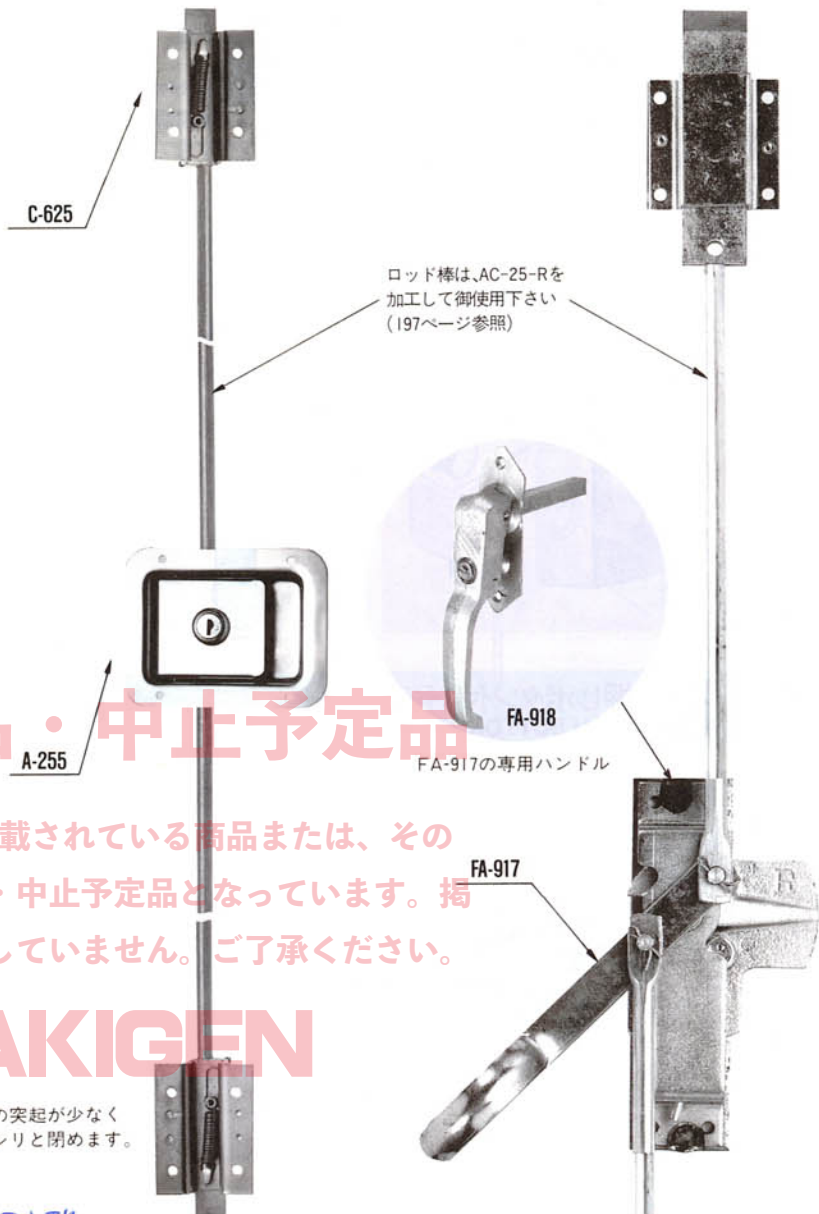

取付例

C-257のコントロールセンターにより  
C-40のラッチを作動させ、扉をガッシリ  
と閉めます。

中止品・中止予定品

このPDFに記載されている商品または、その  
一部が中止品・中止予定品となっています。掲  
載内容は更新していません。ご了承ください。

TAKIGEN

扉面からの突起が少なく  
扉をガッシリと閉めます。

≡7 P82  
LDP, PA型

大型コンテナハンドルに最適です。  
FA-918のハンドルをご使用下さい。