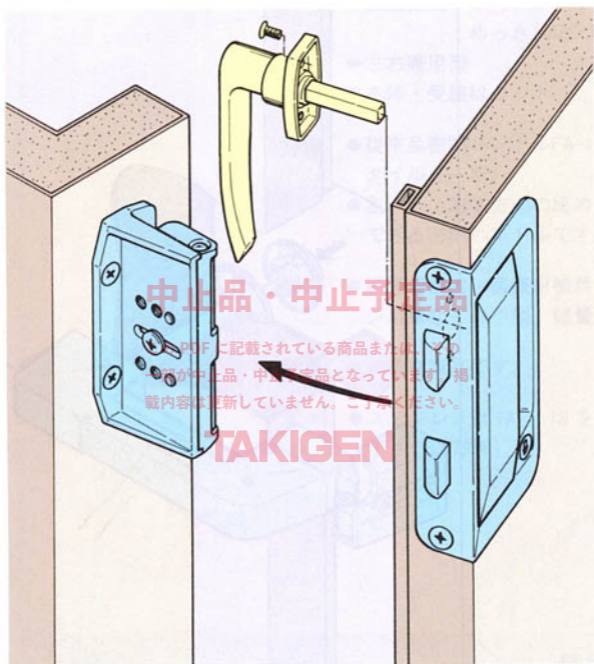

# FA-660 埋込型 Wラッチハンドル

- 特徴
- 扉面からの突起が少ない密閉用のハンドルです。
  - 閉扉時は上下のラッチにより扉はガッシリと閉まります。
  - 本体・受座のねじは表面から見えない防犯対策設計