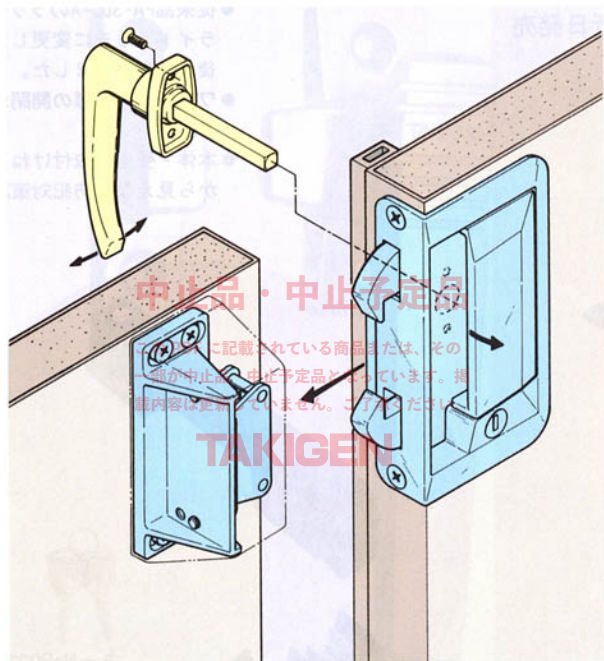

FA-655 引戸扉用 埋込ハンドル

- 特徴**
- 本体・受座のねじは表面から見えない防犯対策設計
 - 閉扉時は上下の鎌により扉はガッシリと閉まります。
 - 施錠時の場合でも庫内のハンドルにより開扉できます。