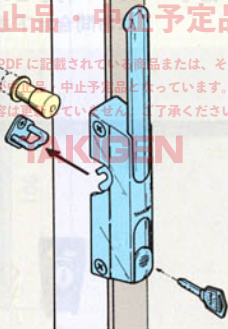

FA-608

密閉用コーナーハンドル(スナッチロック式)

中止品・中止予定品

このPDFに記載されている商品または、その一部が中止品・中止予定品となっています。掲載内容は更新していません。ご了承ください。

コーナーハンドルにスナッチロックを付属しました。
小扉用にご使用下さい。