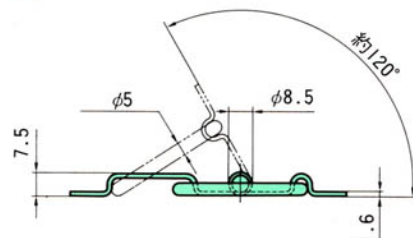

B-579 ストップ蝶番

商品番号
B-579-1

商品番号
B-579-2

仕様 ●製品自重：B-579-1 154g
B-579-2 102g

●材質：冷間圧延鋼板 (SPC)
●表面仕上：生地

特徴 ●115°～120°にてストップします。

用途 ●天蓋

納期 ●標準在庫品です。