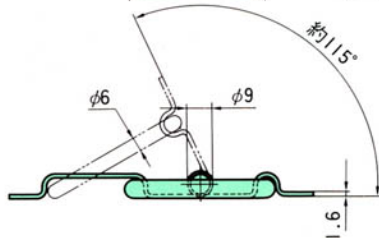

B-579 ストップ蝶番

商品番号
B-579-1

商品番号
B-579-2

仕様 ●製品自重：B-579-1 154g
B-579-2 102g

●材質：冷間圧延鋼板 (SPC)
●表面仕上：生地

特徴 ●115°～120°にてストップします。

用途 ●天蓋

納期 ●標準在庫品です。