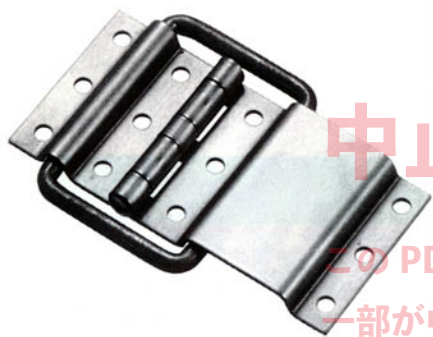

B-579 ストップ蝶番

商品番号
B-579-1

商品番号
B-579-2

仕様 ●製品自重：B-579-1 154g
B-579-2 102g

●材質：冷間圧延鋼板 (SPC)
●表面仕上：生地

特徴 ●115°～120°にてストップします。

用途 ●天蓋

納期 ●標準在庫品です。