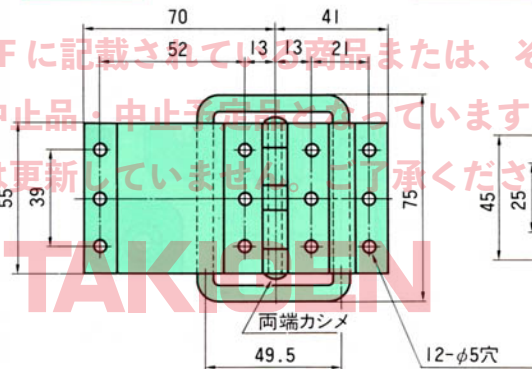

B-579 ストップ蝶番

商品番号
B-579-1

商品番号
B-579-2

仕様 ●製品自重：B-579-1 154g
B-579-2 102g

●材質：冷間圧延鋼板 (SPC)
●表面仕上：生地

特徴 ●115°～120°にてストップします。

用途 ●天蓋

納期 ●標準在庫品です。