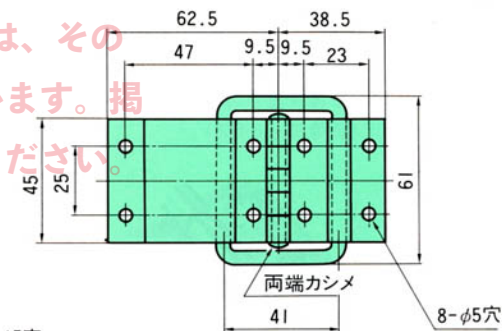

B-579 ストップ蝶番

商品番号
B-579-1

商品番号
B-579-2

仕様 ●製品自重：B-579-1 154g
B-579-2 102g

●材質：冷間圧延鋼板 (SPC)
●表面仕上：生地

特徴 ●115°～120°にてストップします。

用途 ●天蓋

納期 ●標準在庫品です。