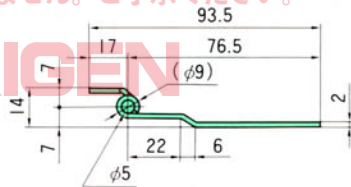

# B-506 書庫用 段付蝶番

商品番号  
B-506

中止品・中止予定品

この PDF に記載されている商品または、その一部が中止品・中止予定品となっています。掲載内容は更新していません。ご了承ください。

- 仕様
- 製品自重：110 g
  - 材質：冷間圧延鋼板(SPC)
  - 表面仕上：生地
- 特徴
- 段付型です。
- 用途
- 書庫・配分電盤・制御盤
- 納期
- 標準在庫品です。