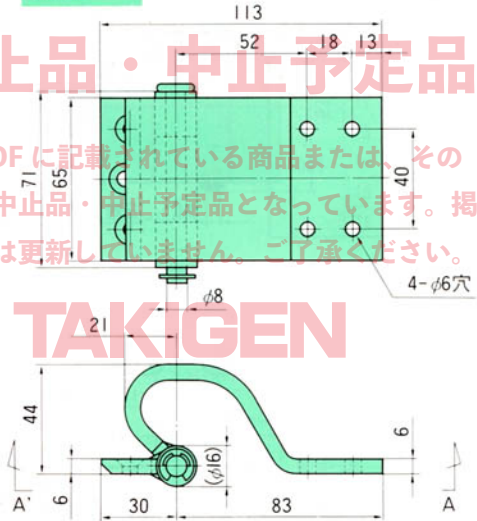

# B-62 重量用 裏蝶番

商品番号  
B-62

中止品・中止予定品

この PDF に記載されている商品または、その一部が中止品・中止予定品となっています。掲載内容は更新していません。ご了承ください。

- 仕様
- 製品自重：580 g
  - 材 質：冷間圧延鋼板(SPC)
  - 表面仕上：亜鉛めっきユニクロム処理(MFZn)

特徴 ● 重量用扉に最適です。

用途 ● 大型配電盤・大型キュービクル

納期 ● 標準在庫品です。