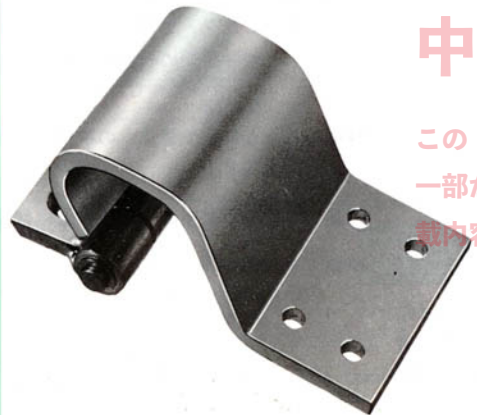

# B-62 重量用 裏蝶番

商品番号  
B-62

中止品・中止予定品

この PDF に記載されている商品または、その一部が中止品・中止予定品となっています。掲載内容は更新していません。ご了承ください。

- 仕様
- 製品自重：580 g
  - 材 質：冷間圧延鋼板(SPC)
  - 表面仕上：亜鉛めっきユニクロム処理(MFZn)

特徴 ● 重量用扉に最適です。

用途 ● 大型配電盤・大型キュービクル

納期 ● 標準在庫品です。