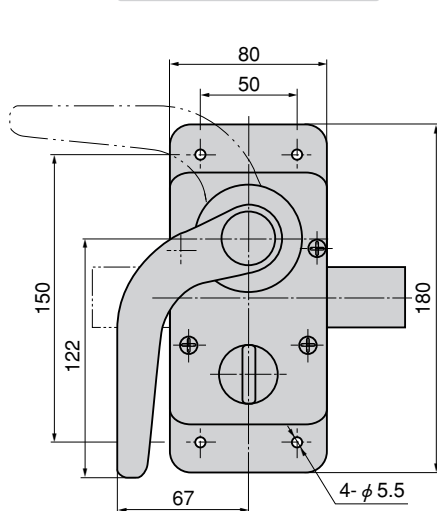

用 途 納 期 備 考

Specifications

- Material: Main body/Handle: Aluminum alloy (ADC). Dead bolt: Zinc alloy (ZDC). Detachable handle: Stainless steel (SUS304)
- Finish: Main body/Handle: Baked (Silver metallic). Dead bolt: Chrome plating (MZCr). Detachable handle: Gloss barrel polishing
- Applicable door thickness: 40 to 45mm
- Shelters, cabinets, electromagnetic-waveproof doors and soundproof doors
- Detachable handle is optional.
- Lock is optional.
- Use C-375. (See page 1162.)

Specific use

Remarks

商品番号 Product No.	RoHS	備考 Remarks	製品質量(g) Mass	コード Code	単 価 Price	箱入数 Quantity per box
A-343-CA-L	▲	左開き用 Left-hand use	1,835	03092		
A-343-CA-R	▲	右開き用 Right-hand use		03095		
A-343-H	●	ハンドル Handle	219	02208		

●: RoHS指令対応品 ▲: RoHS指令に対応可能です。お問合せ下さい。 ※箱単位はご相談下さい。

[A-343-CA]

[A-343-H] 脱着ハンドル (別売り)

クレモン

ローラー
締り

特装密閉
ハンドル

フリーザー
密閉

平面
スイング

ギア式

平面
ハンドル

ポップ
ハンドル

リフト
ハンドル

アジャスト
ハンドル

ラッチ式

スナッチ

リンク