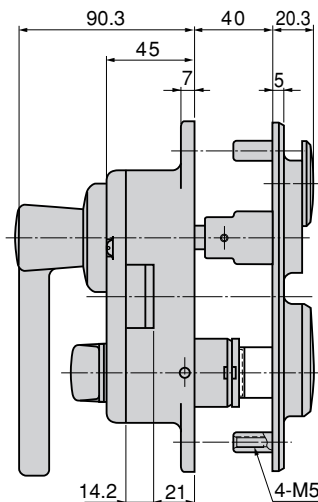

小型面付クレモン錠 (脱着ハンドルタイプ)

A-343-CA

SMALL-SIZED CREMONE BOLTS (DETACHABLE HANDLE TYPE)

脱着ハンドルでスペースを有効利用

PAT.PEND.

特 徴 Feature

- 面付けタイプで簡単に取付けができます。
- 掘込タイプに比べメンテナンスが簡単です。
- 大型のデッドボルトで強力密閉
- 脱着ハンドルのため、狭い通路でも使用可能
- 防雨・防塵タイプ
- 右開き用・左開き用 (本図・写真共右開き用です。)
- Surface attachment type: it's easy to install.
- Maintenance is very simple when compared with the embedded type.
- Powerful airtightness is obtained with the large dead bolt.
- Handle is a detachable type so it can be used in narrow passages.
- Rainproof and dustproof.
- The left-hand or right-hand use. (Drawings and photo show the right-hand use)

仕 様

- 材 質
  本体・ハンドル/アルミニウム合金 (ADC)
  デッドボルト/亜鉛合金 (ZDC)
  脱着ハンドル/ステンレス鋼 (SUS304)
- 表面仕上
  本体・ハンドル/焼付塗装クリアー仕上
  デッドボルト/クロムめっき (MZCr)
  脱着ハンドル/光沢バレル研磨
- 標準色: シルバーメタリック
- 適用扉厚: 40~45mm
- シェルター・キャビネット・電磁波防護扉・防音扉
- 標準品・・・納期お問合せ下さい。
- 脱着ハンドルは別売りです。
- 錠前は別売りです。
- C-375 (1162ページ) よりお選び下さい。

用 途 納 期 備 考

Specifications

- Material: Main body/Handle: Aluminum alloy (ADC). Dead bolt: Zinc alloy (ZDC). Detachable handle: Stainless steel (SUS304)
- Finish: Main body/Handle: Baked (Silver metallic). Dead bolt: Chrome plating (MZCr). Detachable handle: Gloss barrel polishing
- Applicable door thickness: 40 to 45mm
- Shelters, cabinets, electromagnetic-waveproof doors and soundproof doors
- Detachable handle is optional.
- Lock is optional.
- Use C-375. (See page 1162.)

Specific use

Remarks

商品番号 Product No.	RoHS	備考 Remarks	製品質量(g) Mass	コード Code	単 価 Price	箱入数 Quantity per box
A-343-CA-L	▲	左開き用 Left-hand use	1,835	03092		
A-343-CA-R	▲	右開き用 Right-hand use		03095		
A-343-H	●	ハンドル Handle	219	02208		

●: RoHS指令対応品 ▲: RoHS指令に対応可能です。お問合せ下さい。 ※箱単位はご相談下さい。

[A-343-CA]

[A-343-H] 脱着ハンドル (別売り)

クレモン

ローラー
締り

特装密閉
ハンドル

フリーザー
密閉

平面
スイング

ギア式

平面
ハンドル

ポップ
ハンドル

リフト
ハンドル

アジャスト
ハンドル

ラッチ式

スナッチ

リンク

フック式

ロック
ハンドル