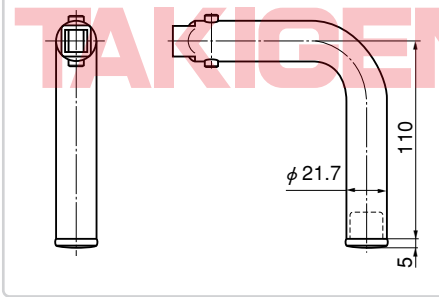

[A-343-H] 脱着ハンドル (別売り)