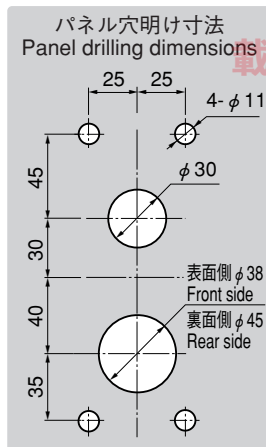

小型面付クレモン錠 (脱着ハンドルタイプ)

A-343-CA

SMALL-SIZED CREMONE BOLTS (DETACHABLE HANDLE TYPE)

脱着ハンドルでスペースを有効利用

PAT.PEND.

特 徴 Feature

- 面付けタイプで簡単に取付けができます。
- 掘込タイプに比べメンテナンスが簡単です。
- 大型のデッドボルトで強力密閉
- 脱着ハンドルのため、狭い通路でも使用可能
- 防雨・防塵タイプ
- 右開き用・左開き用 (本図・写真共右開き用です。)
- Surface attachment type: it's easy to install.
- Maintenance is very simple when compared with the embedded type.
- Powerful airtightness is obtained with the large dead bolt.
- Handle is a detachable type so it can be used in narrow passages.
- Rainproof and dustproof.
- The left-hand or right-hand use. (Drawings and photo show the right-hand use)

仕 様

- 材 質
  本体・ハンドル/アルミニウム合金 (ADC)
  デッドボルト/亜鉛合金 (ZDC)
  脱着ハンドル/ステンレス鋼 (SUS304)
- 表面仕上
  本体・ハンドル/焼付塗装クリアー仕上
  デッドボルト/クロムめっき (MZCr)
  脱着ハンドル/光沢バレル研磨
- 標準色: シルバーメタリック
- 適用扉厚: 40~45mm
- シェルター・キャビネット・電磁波防護扉・防音扉
- 標準品・・・納期お問合せ下さい。
- 脱着ハンドルは別売りです。
- 錠前は別売りです。
- C-375 (1162ページ) よりお選び下さい。

用 途 納 期 備 考

Specifications

- Material: Main body/Handle: Aluminum alloy (ADC). Dead bolt: Zinc alloy (ZDC). Detachable handle: Stainless steel (SUS304)
- Finish: Main body/Handle: Baked (Silver metallic). Dead bolt: Chrome plating (MZCr). Detachable handle: Gloss barrel polishing
- Applicable door thickness: 40 to 45mm
- Shelters, cabinets, electromagnetic-waveproof doors and soundproof doors
- Detachable handle is optional.
- Lock is optional.
- Use C-375. (See page 1162.)

Specific use

Remarks

商品番号 Product No.	RoHS	備考 Remarks	製品質量(g) Mass	コード Code	単 価 Price	箱入数 Quantity per box
A-343-CA-L	▲	左開き用 Left-hand use	1,835	03092		
A-343-CA-R	▲	右開き用 Right-hand use		03095		
A-343-H	●	ハンドル Handle	219	02208		

●: RoHS指令対応品 ▲: RoHS指令に対応可能です。お問合せ下さい。 ※箱単位はご相談下さい。

[A-343-CA]

クレモン

ローラー
締り

特装密閉
ハンドル

フリーザー
密閉

平面
スイング

ギア式

平面
ハンドル

ポップ
ハンドル

リフト
ハンドル

アジャスト
ハンドル

ラッチ式

スナッチ

リンク

フック式

ロック
ハンドル

L 型
ハンドル

T 型
ハンドル

丸型
小型

押ボタン