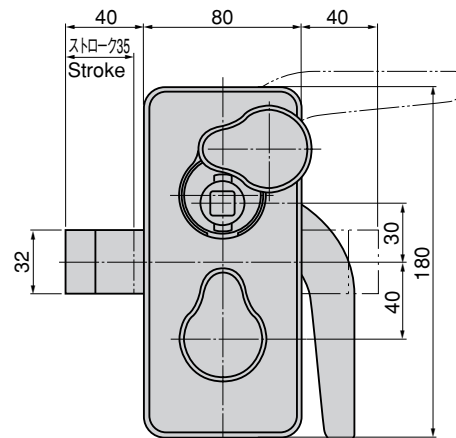

用 途 納 期 備 考

Specifications

- Material: Main body/Handle: Aluminum alloy (ADC). Dead bolt: Zinc alloy (ZDC). Detachable handle: Stainless steel (SUS304)
- Finish: Main body/Handle: Baked (Silver metallic). Dead bolt: Chrome plating (MZCr). Detachable handle: Gloss barrel polishing
- Applicable door thickness: 40 to 45mm
- Shelters, cabinets, electromagnetic-waveproof doors and soundproof doors
- Detachable handle is optional.
- Lock is optional.
- Use C-375. (See page 1162.)

Specific use

Remarks

商品番号 Product No.	RoHS	備考 Remarks	製品質量(g) Mass	コード Code	単 価 Price	箱入数 Quantity per box
A-343-CA-L	▲	左開き用 Left-hand use	1,835	03092		
A-343-CA-R	▲	右開き用 Right-hand use		03095		
A-343-H	●	ハンドル Handle	219	02208		

●: RoHS指令対応品 ▲: RoHS指令に対応可能です。お問合せ下さい。 ※箱単位はご相談下さい。

[A-343-CA]

[A-343-H] 脱着ハンドル (別売り)

クレモン

ローラー
締り

特装密閉
ハンドル

フリーザー
密閉

平面
スイング

ギア式

平面
ハンドル

ポップ
ハンドル

リフト
ハンドル

アジャスト
ハンドル

ラッチ式

スナッチ

リンク