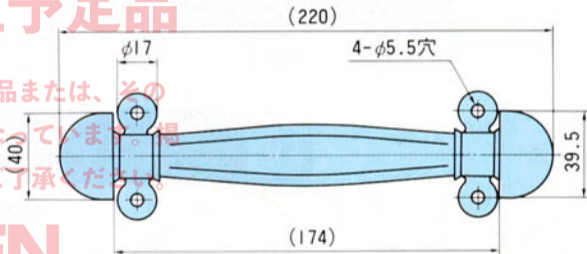

A-117 二重革取手

LEATHER DRAWER PULLS

A-117

商品番号
A-117

中止品・中止予定品

このPDFに記載されている商品または、その一部が中止品・中止予定品となっています。掲載内容は更新していません。ご了承ください。

- 仕様 ● 製品自重：50g
● 材質：皮革(薄茶色)
● 吊り下げ荷重：20kg

用途 ● 計測機器・通信機器

納期 ● 標準在庫品です。

特徴 ● 取手部は二重革の縫合品です。