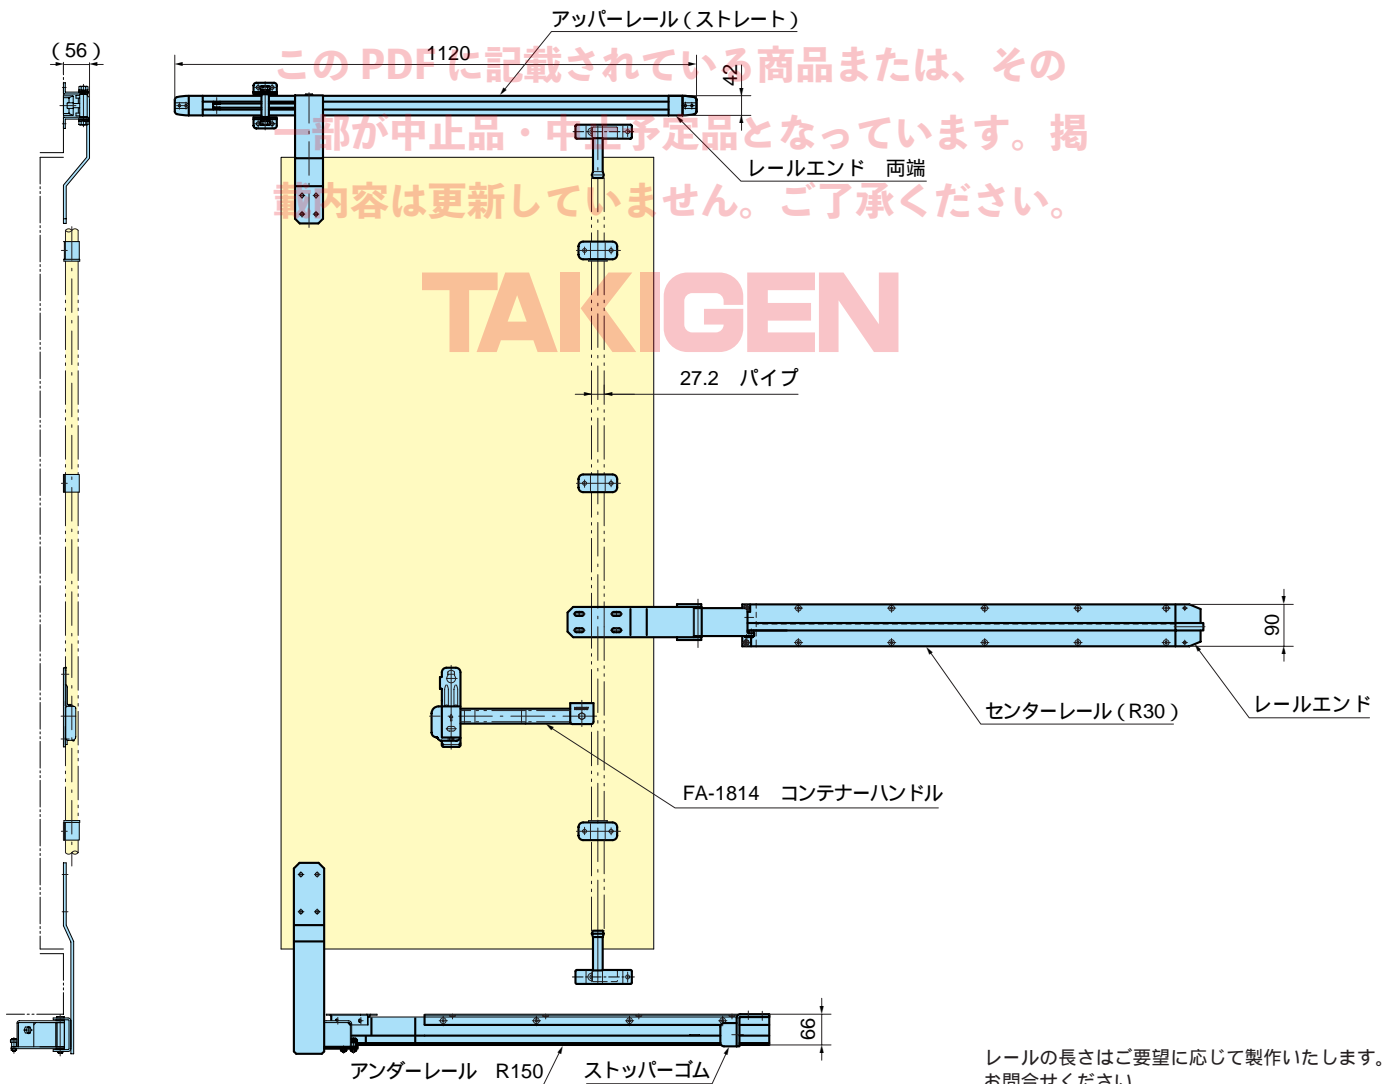

- 特徴** アッパーレールはストレートのため簡単に取付けられます。ステンレス製で耐食性に優れています。パイプハンドルにより扉は確実に閉められます。
- 仕様** 材質：ステンレス(SUS304)
表面仕上：パフ研磨
- 用途** ドライバン・保冷車・冷凍車
- 納期** お問合せ下さい。
- 備考** 参考扉寸法：H800×W1700
扉厚は75mm以下
必ずパイプハンドルを併用してください。

FD

新製品

中止品・中止予定品

レールの長さをご要望に応じて製作いたします。お問合せください。