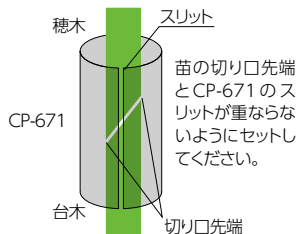

大径グラフトチューブ

CP-671

▶ 使用方法

材質：PVC

- ・ 上下のどちらからも簡単に挿入でき、作業性が向上します。
- ・ 成長しすぎてしまった苗の接木用に内径を大きくしました。
- ・ 斜めカット形状で、苗挿入箇所の面積が広く、台木・穂木を挿入しやすくしています。

商品番号	内径(mm)	L(mm)	コード	価格(1,000個/袋、税抜)
CP-671-1	φ2.4×2.7	16	25177	

※袋(または箱)単位での販売になります。