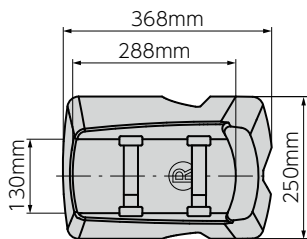

CP-666 | アグリ下駄

ちょっと高いところの農作業に

D.PAT.

▶ 使用例

特徴

- ・履いたまま移動ができるため、作業効率が向上します。
- ・少し高い場所の作業が非常に楽になります。
- ・設置面積が広いので、安定しています。
- ・発泡体を使用しているため非常に軽く、足腰の負担が軽減します。
- ・面ファスナーで固定するため、様々な靴やサイズにも対応できます。

仕様

- ・材質：特殊ポリスチレンフォーム
- ・適用足サイズ(cm)：22~33
- ・許容質量(kg)：100
- ・製品質量(kg)：CP-666-1/1.2
  CP-666-2/0.9

納期：標準在庫品

備考：固定用の面ファスナーCP-666-BA(片足分のセット)をスペアとして販売しています。

価格表

商品番号	H₁(mm)	H₂(mm)	コード	単価(税抜)
CP-666-1	300	350	24735	
CP-666-2	200	250	24820	
CP-666-BA			25262	

※大量のご注文の場合はご相談ください。