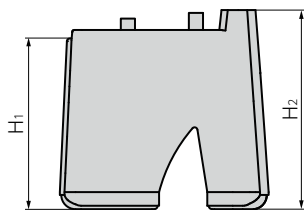

CP-666 | アグリ下駄

ちょっと高いところの農作業に

D.PAT.

▶ 使用例

特徴

- ・履いたまま移動ができるため、作業効率が向上します。
- ・少し高い場所の作業が非常に楽になります。
- ・設置面積が広いので、安定しています。
- ・発泡体を使用しているため非常に軽く、足腰の負担が軽減します。
- ・面ファスナーで固定するため、様々な靴やサイズにも対応できます。

仕様

- ・材質：特殊ポリスチレンフォーム
- ・適用足サイズ(cm)：22~33
- ・許容質量(kg)：100
- ・製品質量(kg)：CP-666-1/1.2
  CP-666-2/0.9

納期：標準在庫品

備考：固定用の面ファスナーCP-666-BA(片足分のセット)をスペアとして販売しています。

価格表

商品番号	H₁(mm)	H₂(mm)	コード	単価(税抜)
CP-666-1	300	350	24735	
CP-666-2	200	250	24820	
CP-666-BA			25262	

※大量のご注文の場合はご相談ください。