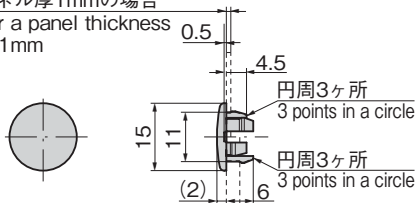

CP-30-HP-TR

プラスチック製

プレーンキャップ PLAIN CAPS

ロータリー
ロック

パネル厚1mmの場合
For a panel thickness
of 1mm

パネル厚3mmの場合
For a panel thickness of 3mm

パネル穴明け寸法 Panel drilling dimensions

特徴 Feature

- φ11の穴をふさげます。
- 取付けは指で押すだけ
- Blocks φ11 hole.
- Only one-touch push for installation.

仕様

- 材 質: ポリカーボネート (PC)
- 標 準 色: アイボリー・グレー
- 適用板厚: 1mm・3mm

納期

- 標準在庫品

Specifi- cations

- Material: Polycarbonate (PC)
- Standard color: Ivory, Gray
- Applicable panel thickness: 1mm, 3mm

商品番号 Product No.	RoHS 10	製品質量(g) Mass	コード Code
CP-30-HP-TR12-Gray (TR-12-B-グレー)	●	0.4	817001
CP-30-HP-TR12-Ivory (TR-12-B-アイボリー)	●	0.4	820130

●: RoHS10指令対応品 ▲: RoHS10指令に対応可能です。

ラッチ錠

ドア
キャッチ

EV充電
サポート金具

フリーザー
周辺機器

特装车
金具

パイプ
関連金具

工業用
錠前

電磁波
対策

パッキン

窓枠