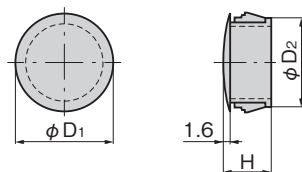

CP-30N-HP-3-Black
ブラック

特徴 Feature

- UL規格適合素材 (UL94 V-2) を使用。
- 1つのサイズで複数の板厚に対応できます。
- 取付けは指で押すだけ。
- 不要な穴を簡単にふさげます。
- Uses UL-compliant material (UL 94 V-2)
- One size accommodates several different panel thicknesses.
- Only one-touch push for installation.
- Easily block holes where not required.

商品番号 Product No.	RoHS 10	H	D ₁	D ₂	D ₃	適用板厚 Applicable panel thickness	製品質量 (g) Mass	コード Code								
								ブラック Black	アイボリー Ivory	ホワイト White	クリーム Cream					
CP-30N-HP-0	●	5.9	6.4	4.6	4.8	1.6	0.05	25083	25103	25123	25152					
CP-30N-HP-1	●	8	8	6.1	6.4	0.8	0.18	25084	25104	25124	25153					
CP-30N-HP-2	●		9.5	7.7	8.0							0.23	25085	25105	25125	25154
CP-30N-HP-3	●	10.3	12	9.3	9.5	0.8	0.43	25086	25106	25126	25155					
CP-30N-HP-4	●		13.5	10.8	11							0.5	25087	25107	25127	25156
CP-30N-HP-5	●		14.6	12.5	12.7							0.65	25088	25108	25128	25157
CP-30N-HP-6	●		16.7	14.1	14.3							0.8	25089	25109	25129	25158
CP-30N-HP-7	●		18.2	15.7	15.9							0.85	25090	25110	25130	25159
CP-30N-HP-8	●		20	17.3	17.5							1.0	25091	25111	25131	25160
CP-30N-HP-9	●		23.2	18.8	19							1.23	25092	25112	25132	25161
CP-30N-HP-10	●		22.6	20.4	20.6							1.3	25093	25113	25133	25162
CP-30N-HP-11	●		25.8	22.0	22.2							2.0	25094	25114	25134	25163
CP-30N-HP-12	●		30.5	25.3	25.5							2.5	25095	25115	25135	25164
CP-30N-HP-13	●	31	27.8	28	2.56	25096	25116	25136	25165							
CP-30N-HP-14	●	33.3	29.9	30.1	2.9	25097	25117	25137	25166							
CP-30N-HP-15	●	34.9	31.8	32	3.3	25098	25118	25138	25167							
CP-30N-HP-16	●	38	34.8	35	3.8	25099	25119	25139	25168							
CP-30N-HP-17	●	42.7	37.8	38	4.4	25100	25120	25140	25169							
CP-30N-HP-18	●	48.4	44.7	45	5.1	25101	25121	25141	25170							
CP-30N-HP-19	●	55	50.8	51	6.2	25102	25122	25142	25171							