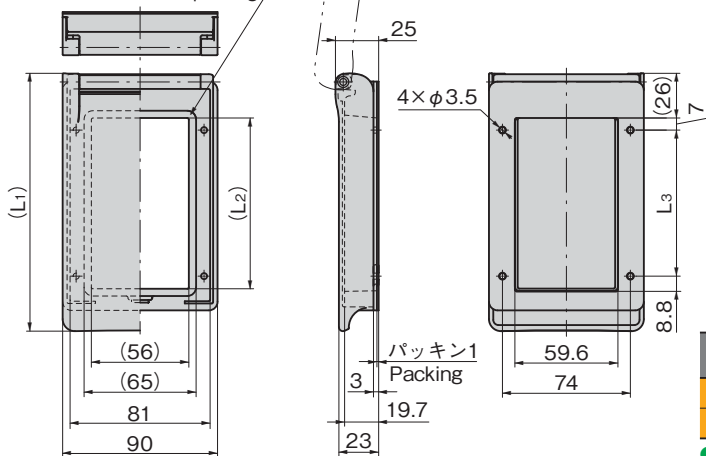

CP-437-1

内周パッキン
Inner circumference packing

特徴 Feature

- 外部コンセントなどを粉塵や水滴から守ります(完全防水・防塵ではありません)。
- Protects exterior outlets, etc. from dust and wetness (not completely water-/dustproof)

仕様

- 材質:
カバー・ベース/AES樹脂
シャフト/ステンレス(SUS304)
シャフトキャップ/ステンレス(SUS303)
パッキン/シリコン
- 表面仕上: ショットブラスト

用途

- コンセントなどのカバー

納期

- 標準品・・・納期お問合せください

Specifi-
cations

- Material:
Cover, base: AES resin
Shaft: Stainless (SUS304)
Shaft cap: Stainless (SUS303)
Packing: Silicone
- Finish: Shot blasting

Specific use

- Covers of outlets, etc.

使用例 Example of application

商品番号 Product No.	RoHS 10	(L1)	(L2)	L3	製品質量(g) Mass	コード Code
CP-437-1		149	99	85	115	24914
CP-437-2		136	85	71	100	24896

● : RoHS10指令対応品 ▲ : RoHS10指令に対応可能です。