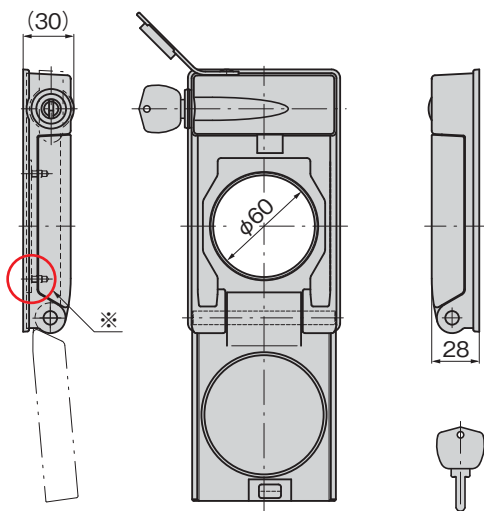

## 非常用電源キャップ EMERGENCY POWER CAPS

キャップ

ファスナー  
錠前装置・周辺機器

C-440-0-Ivory  
アイボリー

キーNo.TAK80  
key

※M4タップ深さ詳細  
※M4 tapped depth detail

パッキン2 (3) 有効深さ6  
Packing useful depth

パネル穴明け寸法  
Panel drilling dimensions

### 特徴 Feature

- 重要配電盤の緊急電源供給口をしっかりガードします。
- 優れた防水・防塵仕様です。
- 錠前は0200・TAK70・TAK80タイプのシリンダーが組込み可能です。
- アメリカン電機社製フランジインレット3325系列と同じ取付けピッチの製品と共締めができます。また、防水用丸蓋としてアメリカン電機社製W701-3が取付けられます。

- Fully protects the emergency power supply input of vital distribution boards.
- Outstanding water and dust proofing.
- 0200・TAK70・TAK80 type cylinders can be installed to the key.
- Can be tightened to any product with the same installation pitch as the American Denki flange inlet series 3325. Also, American Denki W701-3 can be fitted as a waterproof round lid.

| 商品番号<br>Product No. | RoHS<br>10 | 備考<br>Remarks                     | 製品質量 (g)<br>Mass | コード<br>Code |
|---------------------|------------|-----------------------------------|------------------|-------------|
| C-440-0-TAK80-Ivory | ✓          | アイボリー 鍵違い<br>Ivory key difference | 1,012            | 24200       |