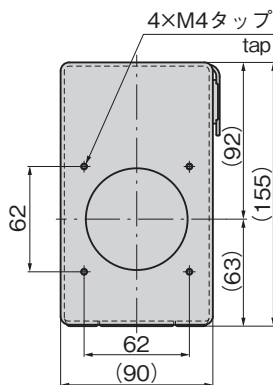

## 非常用電源キャップ EMERGENCY POWER CAPS

キャップ

ファスナー  
錠前装置・周辺機器

C-440-0-Ivory  
アイボリー

キーNo.TAK80  
key

※M4タップ深さ詳細  
※M4 tapped depth detail

パッキン2 (3) 有効深さ6  
Packing useful depth

パネル穴明け寸法  
Panel drilling dimensions