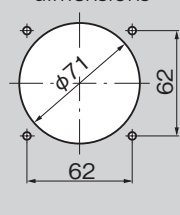

## 非常用電源キャップ EMERGENCY POWER CAPS

キャップ

ファスナー  
錠前装置・周辺機器

C-440-0-Ivory  
アイボリー

キーNo.TAK80  
key

※M4タップ深さ詳細  
※M4 tapped depth detail

パッキン2 (3) 有効深さ6  
Packing useful depth

パネル穴明け寸法  
Panel drilling dimensions

| 商品番号<br>Product No. | RoHS<br>10 | 備考<br>Remarks                     | 製品質量 (g)<br>Mass | コード<br>Code |
|---------------------|------------|-----------------------------------|------------------|-------------|
| C-440-0-TAK80-Ivory | ✓          | アイボリー 鍵違い<br>Ivory key difference | 1,012            | 24200       |