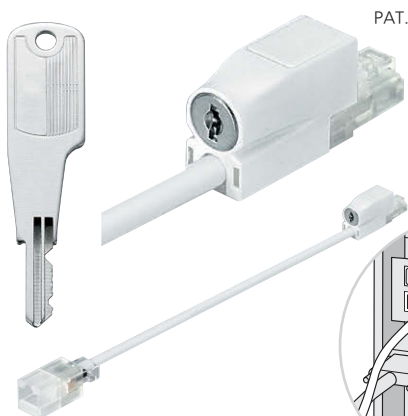

セキュリティ・キーパッチコードアダプタ Security key patch code

CP-448-3

LANケーブルを抜けなくします。

使用例
Example of application

鍵の種類 Key type

鍵違い (T800 ~ T899)
Key differences 任意で定めた番号により作られた鍵で、鍵番号は異なります。
Keys made with arbitrarily assigned numbers, with key numbers differing.

同番 (111T)
Keyed alike 製品に組込まれている錠前で、鍵番号は同一です。
Lock is mounted in product, with key numbers being the same.

指定番号
Specified number お客様指定の番号にて製作します。
お問合せください。
Customer-specified numbers can also be made.

商品番号 Product No.	RoHS 10	備考 Remarks	製品質量(g) Mass	コード Code
CP-448-1		同番 Keyed alike	9	23785
		鍵違い Key differences		23786
CP-448-2		同番 Keyed alike	12	23787
		鍵違い Key differences		23788
CP-448-3		同番 Keyed alike	25	23823
		鍵違い Key differences		23824

●: RoHS10指令対応品 ▲: RoHS10指令に対応可能です。