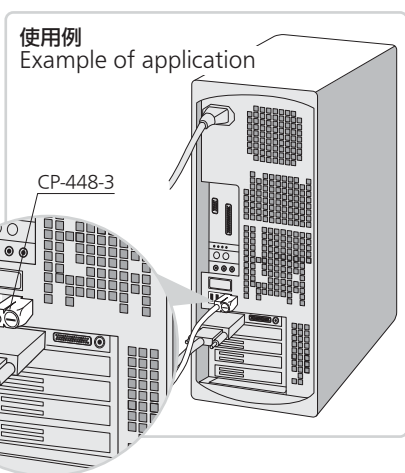

セキュリティ・キーパッチコードアダプタ Security key patch code

CP-448-3

LANケーブルを抜けなくします。

使用例
Example of application

鍵の種類 Key type

鍵違い (T800 ~ T899)
Key differences 任意で定めた番号により作られた鍵で、鍵番号は異なります。
Keys made with arbitrarily assigned numbers, with key numbers differing.

同番 (111T)
Keyed alike 製品に組込まれている錠前で、鍵番号は同一です。
Lock is mounted in product, with key numbers being the same.

指定番号
Specified number お客様指定の番号にて製作します。
お問合せください。
Customer-specified numbers can also be made.

商品番号 Product No.	RoHS 10	備考 Remarks	製品質量(g) Mass	コード Code
CP-448-1		同番 Keyed alike	9	23785
		鍵違い Key differences		23786
CP-448-2		同番 Keyed alike	12	23787
		鍵違い Key differences		23788
CP-448-3		同番 Keyed alike	25	23823
		鍵違い Key differences		23824

●: RoHS10指令対応品 ▲: RoHS10指令に対応可能です。