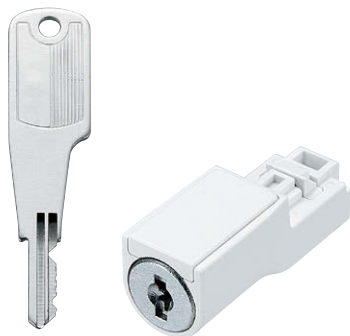

セキュリティ・キープラグ Security key plug

CP-448-1

空きジャックを施錠できます。

使用例
Example of application

特徴 Feature

- パッチパネルやHUB、情報コンセントの空きポートをロックして、個人情報の保護、不正アクセスやウイルスから大切なデータを守ります。
- 会議室、応接室など訪問者が多い共用施設のフリープラグに最適です。
- 教育施設などアクセスを制限したい施設に最適です。
- いたずら防止や工事期間中の一時的な使用制限に最適です。
- 鍵は、同一番号、鍵違い、客先指定同番が設定でき、ゾーンやフロアごとの様々な使用条件に対応できます。
- Locks the unused ports of patch panels, hubs and information outlets to safeguard personal data and protect important data from unauthorized access or viruses.
- Ideal for unused plugs in shared facilities where visitors are frequent, such as conference rooms and reception rooms.
- Ideal for facilities where restricted access is desirable, such as educational facilities.
- Ideal for preventing tampering or temporarily restricting use while work is in progress.
- Keys may be keyed alike, keyed to differ or keyed alike to customer specifications and can correspond to various conditions of use for each zone or floor.

セキュリティ・キージャック Security key jack

CP-448-2

LANケーブルのジャックを使用できなくします。

使用例
Example of application

仕様	● 材質: ポリカーボネート(PC) + ABS ノンハロゲン ● 付属品: キー2本 ● 適用ジャック: RJ45 (ISO8877) ● エンハンスドカテゴリ (Cat5e) 対応 (CP-448-3)
用途	● 情報コンセントの空きポート
納期	● 標準在庫品
備考	● 本製品の使用により個人情報が取り出せなくなるというものではありません。 ● セキュリティ・キープラグはISDN・電話用などフェイルセーフ機能付きのジャックにはご使用になれません。 ● 本製品の仕様は、予告なく変更する場合があります。予めご了承ください。 ● 本製品のジャックは、一度プラグを差込むと抜くことができなくなります。ご利用のプラグが正しいか、差込む前に必ずご確認ください。(CP-448-3)

Specifications	● Material: Polycarbonate (PC) +ABS nonhalogen ● Accessories: Two keys ● Applicable jack: RJ45 (ISO8877)
Specific use	● The unused ports of information outlets
Remarks	● Use of this product does not ensure that personal information becomes unobtainable. ● Security key plugs cannot be used in ISDN or telephone jacks having failsafe features. ● Specifications of this product may change without prior notice. ● Once a plug is inserted in this product's jack, it cannot be removed. Be sure to check whether a plug is the right kind before inserting. (CP-448-3)