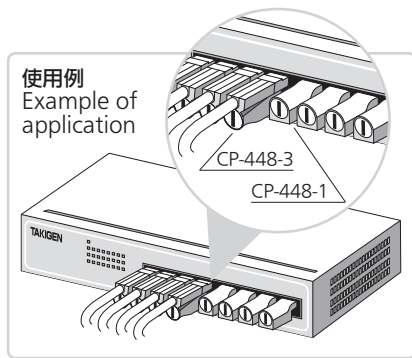

セキュリティ・キープラグ Security key plug

CP-448-1

空きジャックを施錠できます。

使用例
Example of application

特徴 Feature

- パッチパネルやHUB、情報コンセントの空きポートをロックして、個人情報の保護、不正アクセスやウイルスから大切なデータを守ります。
- 会議室、応接室など訪問者が多い共用施設のフリープラグに最適です。
- 教育施設などアクセスを制限したい施設に最適です。
- いたずら防止や工事期間中の一時的な使用制限に最適です。
- 鍵は、同一番号、鍵違い、客先指定同番が設定でき、ゾーンやフロアごとの様々な使用条件に対応できます。
- Locks the unused ports of patch panels, hubs and information outlets to safeguard personal data and protect important data from unauthorized access or viruses.
- Ideal for unused plugs in shared facilities where visitors are frequent, such as conference rooms and reception rooms.
- Ideal for facilities where restricted access is desirable, such as educational facilities.
- Ideal for preventing tampering or temporarily restricting use while work is in progress.
- Keys may be keyed alike, keyed to differ or keyed alike to customer specifications and can correspond to various conditions of use for each zone or floor.

セキュリティ・キージャック Security key jack

CP-448-2

LANケーブルのジャックを使用できなくします。

使用例
Example of application

仕様	● 材質: ポリカーボネート(PC) + ABS ノンハロゲン ● 付属品: キー2本 ● 適用ジャック: RJ45 (ISO8877) ● エンハンスドカテゴリ (Cat5e) 対応 (CP-448-3)
用途	● 情報コンセントの空きポート
納期	● 標準在庫品
備考	● 本製品の使用により個人情報が取り出せなくなるというものではありません。 ● セキュリティ・キープラグはISDN・電話用などフェイルセーフ機能付きのジャックにはご使用になれません。 ● 本製品の仕様は、予告なく変更する場合があります。予めご了承ください。 ● 本製品のジャックは、一度プラグを差込むと抜くことができなくなります。ご利用のプラグが正しいか、差込む前に必ずご確認ください。(CP-448-3)