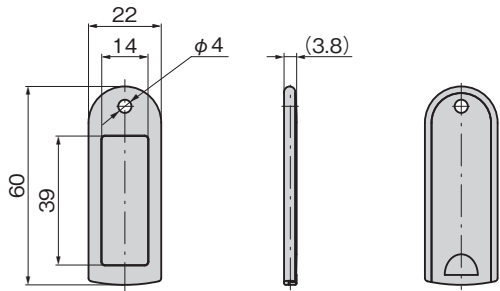

## 納期

- 標準在庫品

Speci-  
fications

- Material: ABS resin
- Standard colors: Red, blue, green

C-511-Green  
グリーンC-511-Red  
レッドC-511-Blue  
ブルースライドしてオープンします。  
Slide to open.

商品番号 Product No.	RoHS 10	製品質量(g) Mass	コード Code
C-511-Red	●	3.6	23790
C-511-Green	●	3.6	23830
C-511-Blue	●	3.6	23829