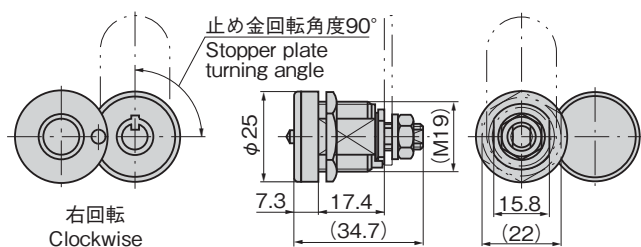

パネル穴明け寸法
Panel drilling dimensions

パネル穴明け寸法
Panel drilling dimensions

板厚 t=2.3
Plate thickness

特徴 Feature

- 鍵は施錠時のみ抜けるため施錠忘れがありません。
- キャップで鍵穴を保護するため防塵性に優れます。
- Key can be removed only when locking so you don't fail to lock.
- Cap protects key hole for good dust resistance.

仕様

[C-1880]
● 材質: 本体/ステンレス(SUS303)
キー/ステンレス(SUS)

[C-880]
● 材質: 快削黄銅棒(C3604BD)
キー/冷間圧延鋼板(SPCC)
快削鋼鋼材(SUM)

● 表面仕上: 本体/クロムめっき(MBCr)
キー/ニッケルめっき(MFNi)
● 同一鍵番号・指定番号も製作します。
● 最大鍵違い数: 69万通り
● 付属品: キー2本・止め金

用途

● 自動販売機・屋外用分電盤

納期

● 標準品・・・納期お問合せください

備考

- 錠前に無理な力が掛かると破損の原因となります。
- 施錠時は錠前の構造上、鍵(キー)を押しながらかけてください。
- ストッパーカムを左回転仕様に変更した場合、作動に不具合が発生します。左回転仕様の場合はお問合せください。

Specifi-
cations

[C-1880]
● Material: Main body: Stainless (SUS303)
Key: Stainless (SUS)

[C-880]
● Material: Free cutting brass bar (C3604BD)
Key: Cold rolled steel plate (SPCC)
Free cutting steel (SUM)

● Finish: Main body: Chrome plating (MBCr)
Key: Nickel plating (MFNi)
● No. of max key differences: 690,000