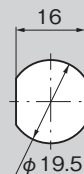

C-880-1

キーNo.TA6660
Key

C-880-2

キーNo.TB7000
Key

C-1880-2

キーNo.TB7000
Key

[C-880-1]

[C-1880-2・C-880-2]

パネル穴明け寸法
Panel drilling dimensions

パネル穴明け寸法
Panel drilling dimensions

板厚 t=2.3
Plate thickness

特徴 Feature

- 鍵は施錠時のみ抜けるため施錠忘れがありません。
- キャップで鍵穴を保護するため防塵性に優れます。
- Key can be removed only when locking so you don't fail to lock.
- Cap protects key hole for good dust resistance.