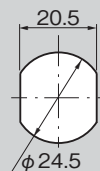

C-880-1

キーNo.TA6660
Key

C-880-2

キーNo.TB7000
Key

C-1880-2

キーNo.TB7000
Key

[C-880-1]

[C-1880-2・C-880-2]

パネル穴明け寸法
Panel drilling dimensions

パネル穴明け寸法
Panel drilling dimensions

板厚 t=2.3
Plate thickness

特徴 Feature

- 鍵は施錠時のみ抜けるため施錠忘れがありません。
- キャップで鍵穴を保護するため防塵性に優れます。
- Key can be removed only when locking so you don't fail to lock.
- Cap protects key hole for good dust resistance.