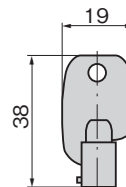

パネル穴明け寸法
Panel drilling dimensions

パネル穴明け寸法
Panel drilling dimensions

板厚 t=2.3
Plate thickness

特徴 Feature

- 鍵は施錠時のみ抜けるため施錠忘れがありません。
- キャップで鍵穴を保護するため防塵性に優れます。
- Key can be removed only when locking so you don't fail to lock.
- Cap protects key hole for good dust resistance.