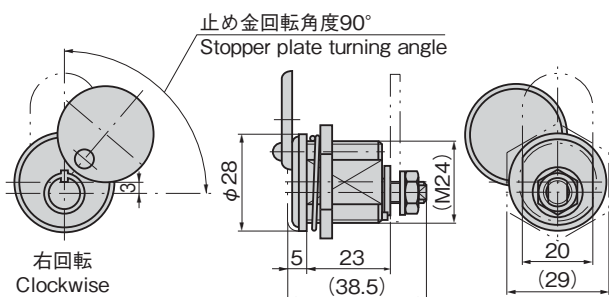

[C-880-1]

[C-1880-2・C-880-2]