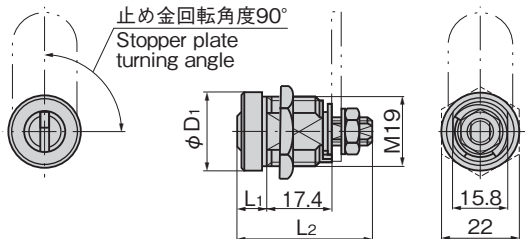

- 特殊ピン配列により豊富な鍵違いが得られます。
- Wide variations of key differences with a special pin alignment.

仕様

- 材質：本体/快削黄銅棒(C3604BD) キー/黄銅板(C3713P)
- 表面仕上：本体/クロムめっき(MBCr) キー/ニッケルめっき(MBNI)
- 同一鍵番号・指定番号も製作します。
- 最大鍵違い数：17万7,000通り
- 付属品：キー2本・止め金

用途

- 自動販売機・アミューズメント機器・盗難防止機器

納期

- 標準在庫品

備考

- オプションで空転リングもあります。
- マスターキーシステムの組込みが可能です。
- 標準品は右開き用です。(左開き用はお問合せください。)

Specifications

- Material: Main body: Free cutting brass bar (C3604BD) Key: Brass plate (C3713P)
- Finish: Main body: Chrome plating (MBCr) Key: Nickel plating (MBNI)
- No. of max. key differences: 177,000
- Accessories: Two keys and stopper plate

Specific use Remarks

- Vending machines, amusement and burglarproof equipment
- Idle ring is optional.
- Standard product is right-opening.

止め金(兼用型)
Stopper plate
(combined-use type)

板厚 t=2.3
Plate thickness