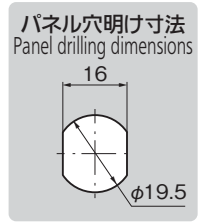

止め金(兼用型)
Stopper plate
(combined-use type)

板厚 t=2.3
Plate thickness

商品番号 Product No.	RoHS 10 商標付	備考 Remarks	D₁	D₂	L₁	L₂	L₃	製品質量(g) Mass	コード Code	
C-388-1A 同番 keyed alike	●	シャッターなし 1ヶ所抜け	20.5	27	7.7	35	6	73	24739	
C-388-1A 鍵違い key differences	●	No shutter, one-point key removal							24740	
C-388-1B 同番 keyed alike	● ●	シャッターなし 2ヶ所抜け							21428	
C-388-1B 鍵違い key differences	● ●	No shutter, two-point key removal							21429	
C-388-1-Ring リング	●	C-388-1用空転リング Idle ring							22674	
C-388-2B 同番 keyed alike	● ●	シャッター付き 2ヶ所抜け	22	32	10.5	37.8	9.2	110	21430	
C-388-2B 鍵違い key differences	● ●	Shutter, two-point key removal							21431	
C-388-2-Ring リング	●	C-388-2用空転リング Idle ring							22675	

●: RoHS10指令対応品 ▲: RoHS10指令に対応可能です。

価格確認