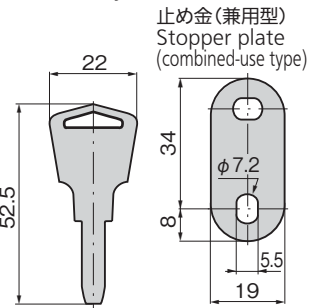

- 特殊ピン配列により豊富な鍵違いが得られます。
- Wide variations of key differences with a special pin alignment.

仕様

- 材質：本体/快削黄銅棒(C3604BD) キー/黄銅板(C3713P)
- 表面仕上：本体/クロムめっき(MBCr) キー/ニッケルめっき(MBNI)
- 同一鍵番号・指定番号も製作します。
- 最大鍵違い数：17万7,000通り
- 付属品：キー2本・止め金

用途

- 自動販売機・アミューズメント機器・盗難防止機器

納期

- 標準在庫品

備考

- オプションで空転リングもあります。
- マスターキーシステムの組込みが可能です。
- 標準品は右開き用です。(左開き用はお問合せください。)

Specifications

- Material: Main body: Free cutting brass bar (C3604BD) Key: Brass plate (C3713P)
- Finish: Main body: Chrome plating (MBCr) Key: Nickel plating (MBNI)
- No. of max. key differences: 177,000
- Accessories: Two keys and stopper plate

Specific use Remarks

- Vending machines, amusement and burglarproof equipment
- Idle ring is optional.
- Standard product is right-opening.

止め金(兼用型)
Stopper plate
(combined-use type)

板厚 t=2.3
Plate thickness