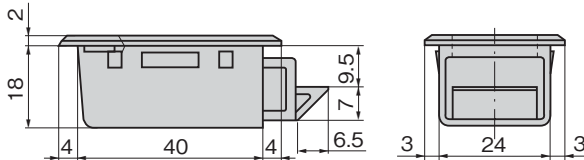

納期

- 標準在庫品

備考

- 他のカラーは発注ロットなどお問合せください。
- 常温でご使用ください。
- パネル板厚1.2の場合は付属のスペーサーをご使用ください。
- CP-875-1は中止品になりました。

Specifications

- Material: PC+PET resin
- Standard color: Black, Ivory
- Applicable panel thickness: 1.5 or 1.6mm

- Use it at normal temperature.
- Use the included spacer for a panel thickness of 1.2.
- CP-875-1 is no longer manufactured.

CP-875-2-Black

CP-875-2-Ivory

パネル穴明け寸法
Panel drilling dimensions取付け方法
Installation method