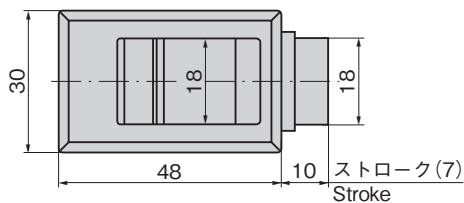

CP-875-2

プラスチック製

平面スライドラッチ

SLIDE LATCHES

特徴 Feature

- 点検口・小窓に最適
- ワンタッチで開閉できます。
- Suitable for check openings and small window.
- Opening and closing can be performed by one touch.

仕様

- 材質: PC+PET 樹脂
- 標準色: ブラック・アイボリー
- 適用板厚: 1.5・1.6mm

納期

- 標準在庫品

備考

- 他のカラーは発注ロットなどお問合せください。
- 常温でご使用ください。
- パネル板厚1.2の場合は付属のスペーサーをご使用ください。
- CP-875-1は中止品になりました。

Specifications

- Material: PC+PET resin
- Standard color: Black, Ivory
- Applicable panel thickness: 1.5 or 1.6mm

- Use it at normal temperature.
- Use the included spacer for a panel thickness of 1.2.
- CP-875-1 is no longer manufactured.

CP-875-2-Black

CP-875-2-Ivory

パネル穴明け寸法
Panel drilling dimensions取付け方法
Installation method