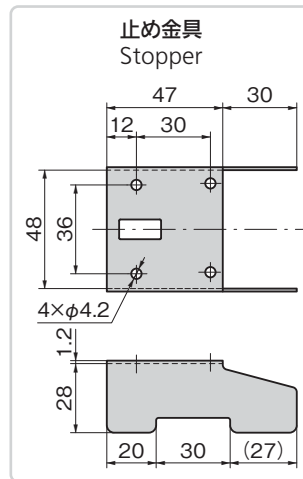

サムターンロックのご紹介
Thumb turn

鍵を持たなくてもつまみを回すことで施錠できるC-495もあります。
C-495 allowing locking even without a key by turning a knob also available.