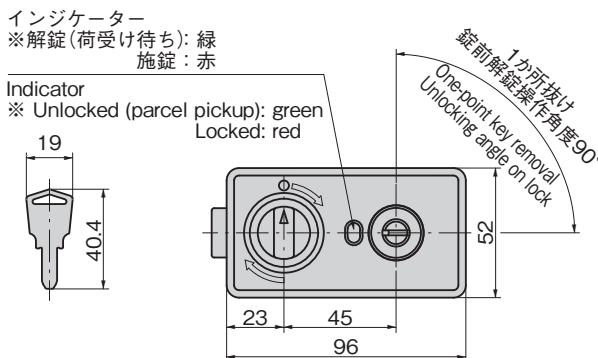

参考動画

鍵がなくても施錠ができる
戸建住宅向けに最適

宅配ボックスラッチ錠
商品番号: CP-578

ファスナー・ラッチ錠・キャッチ

ファスナー
ロータリー
ロック

ラッチ錠
ドア
キャッチ

EV充電
サポート金具

フリーザー
周辺機器

特装車
金具

パイプ
関連金具

工業用
錠前

電磁波
対策

パッキン

窓枠・
カードホルダー

ゴム脚・
グロメット

ビス・ナット・
ワッシャー

ラッシング・
ベルト・何れ

その他の
C製品

価格確認