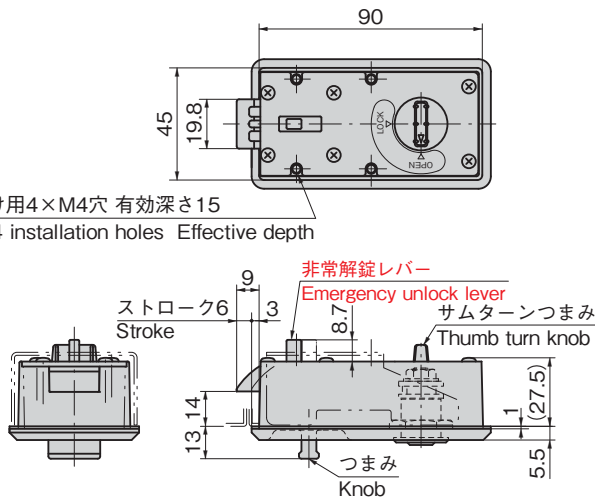

荷物が届いているか一目で分かるインジケーター付
Check deliveries at a glance with indicator

CP-578

PAT.

使用例
Example of application

アクセスホールカバーもあります。
Access hole covers also available.

CP-437-1 (1348ページ)
page

鍵違い
Key differences

| 商品番号 Product No. | RoHS 10 | 製品質量 (g) Mass | コード Code |
|---------------------|------------|------------------|-------------|
| CP-578 | ▲ | 235 | 24844 |

●: RoHS10指令対応品 ▲: RoHS10指令に対応可能です。

| 仕様 | 仕様 |
|--|--|
| ● 材 質: ハウジング/ポリアミド (PA6-GF20) ラッチ/ポリアセタール (POM) 止め金具/ステンレス鋼板 (SUS304) | ● 材 質: ハウジング/ポリアミド (PA6-GF20) ラッチ/ポリアセタール (POM) 止め金具/ステンレス鋼板 (SUS304) |
| ● 最大適用板厚: 2.5mm それ以外はご相談ください。 | ● 最大適用板厚: 2.5mm それ以外はご相談ください。 |
| ● 最大鍵違い数: 1,500通り | ● 最大鍵違い数: 1,500通り |
| ● 付属品: キー2本、止め金具 取付け用なべねじ、ワッシャー | ● 付属品: キー2本、止め金具 取付け用なべねじ、ワッシャー |
| 用途 | ● 戸建向けの宅配ボックス |
| 納期 | ● 標準在庫品 |

| 仕様 | 仕様 |
|--|--|
| ● Material: Housing: Polyamide (PA6-GF20) Latch: Polyacetal (POM) Stopper: Stainless steel plate (SUS304) | ● Material: Housing: Polyamide (PA6-GF20) Latch: Polyacetal (POM) Stopper: Stainless steel plate (SUS304) |
| ● Max. applicable panel thickness: 2.5mm Consult with us regarding other thicknesses. | ● Max. applicable panel thickness: 2.5mm Consult with us regarding other thicknesses. |
| ● No. of max. key differences: 1,500 | ● No. of max. key differences: 1,500 |
| ● Accessories: Two keys, stopper, round screws and washers | ● Accessories: Two keys, stopper, round screws and washers |
| Specific use | ● Detached house delivery boxes |