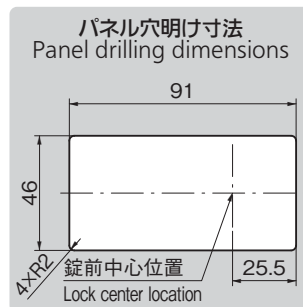

参考動画

鍵がなくても施錠ができる
戸建住宅向けに最適

宅配ボックスラッチ錠
商品番号: CP-578

ファスナー・ラッチ錠・キャッチ

ファスナー
ロータリー
ロック

ラッチ錠
ドア
キャッチ

EV充電
サポート金具

フリーザー
周辺機器

特装車
金具

パイプ
関連金具

工業用
錠前

電磁波
対策

パッキン

窓枠・
カードホルダー

ゴム脚・
グロメット

ビス・ナット・
ワッシャー

ラッシング・
ベルト・何れ

その他の
C製品

価格確認