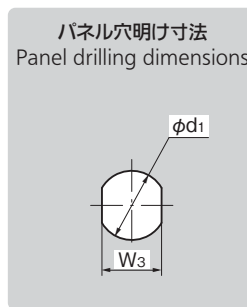

CP-314-2

CP-314-3

本製品は化粧座付きですが、化粧座無し(本体のみ)でもご使用いただけます。
This product comes with a design washer, but it can be used without a design washer (main body only).

本体

化粧座

〔本体／化粧座あり〕
Main body / With a design washer

〔本体／化粧座無し〕
Main body / Without a design washer

特徴 Feature

- 耐振動タイプ(レバーを倒すことにより施錠を保持)
- あらゆる筐体にジャストフィットするソフトデザイン
- 防水タイプ(Oリング・シートパッキン使用)
- Vibration-resistant type. (The locked state is held by pushing the lever down)
- Soft design that is fit for all cabinets.
- Waterproof type. (using O-rings and sheet packing)

仕様

- 材質: 本体/ポリアミド(PA66)
レバー/アルミニウム合金(ADC)
- 表面仕上: レバー/クロムめっき

用途

- 各種筐体の扉や蓋

納期

- 標準在庫品

備考

- 本製品は化粧座付きですが、化粧座無しでもご使用いただけます。(化粧座無しは図参照)
- 緩み防止剤など、溶剤を使用する際は十分に検証を行ってください。
- CP-314-1は中止品になりました。