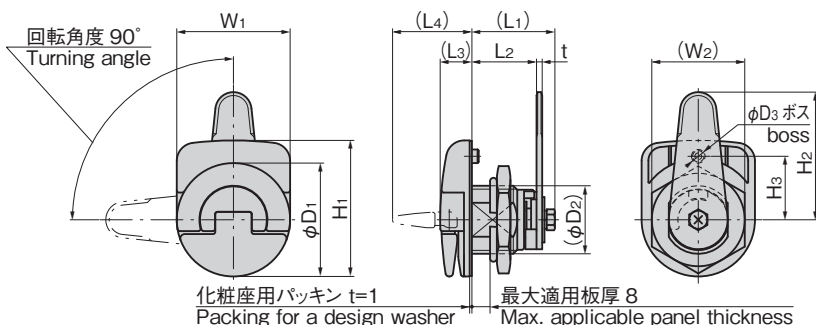

CP-314-2

CP-314-3

本製品は化粧座付きですが、化粧座無し(本体のみ)でもご使用いただけます。
This product comes with a design washer, but it can be used without a design washer (main body only).

本体

化粧座

〔本体／化粧座あり〕
Main body / With a design washer

〔本体／化粧座無し〕
Main body / Without a design washer

特徴 Feature

- 耐振動タイプ(レバーを倒すことにより施錠を保持)
- あらゆる筐体にジャストフィットするソフトデザイン
- 防水タイプ(Oリング・シートパッキン使用)
- Vibration-resistant type. (The locked state is held by pushing the lever down)
- Soft design that is fit for all cabinets.
- Waterproof type. (using O-rings and sheet packing)

仕様

- 材質: 本体/ポリアミド(PA66)
レバー/アルミニウム合金(ADC)
- 表面仕上: レバー/クロムめっき

用途

- 各種筐体の扉や蓋

納期

- 標準在庫品

備考

- 本製品は化粧座付きですが、化粧座無しでもご使用いただけます。(化粧座無しは図参照)
- 緩み防止剤など、溶剤を使用する際は十分に検証を行ってください。
- CP-314-1は中止品になりました。