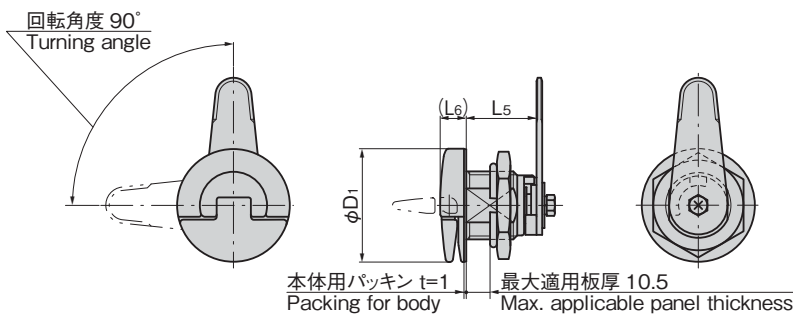

CP-314-2

CP-314-3

本製品は化粧座付きですが、化粧座無し(本体のみ)でもご使用いただけます。
This product comes with a design washer, but it can be used without a design washer (main body only).

本体

化粧座

〔本体／化粧座あり〕
Main body / With a design washer

〔本体／化粧座無し〕
Main body / Without a design washer

特徴 Feature

- 耐振動タイプ(レバーを倒すことにより施錠を保持)
- あらゆる筐体にジャストフィットするソフトデザイン
- 防水タイプ(Oリング・シートパッキン使用)
- Vibration-resistant type. (The locked state is held by pushing the lever down)
- Soft design that is fit for all cabinets.
- Waterproof type. (using O-rings and sheet packing)

仕様

- 材質: 本体/ポリアミド(PA66)
レバー/アルミニウム合金(ADC)
- 表面仕上: レバー/クロムめっき

用途

- 各種筐体の扉や蓋

納期

- 標準在庫品

備考

- 本製品は化粧座付きですが、化粧座無しでもご使用いただけます。(化粧座無しは図参照)
- 緩み防止剤など、溶剤を使用する際は十分に検証を行ってください。
- CP-314-1は中止品になりました。