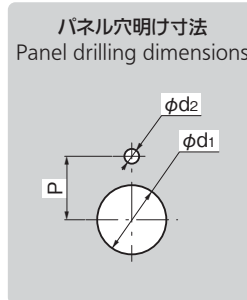

CP-314-2

CP-314-3

本製品は化粧座付きですが、化粧座無し(本体のみ)でもご使用いただけます。
This product comes with a design washer, but it can be used without a design washer (main body only).

本体

化粧座

〔本体／化粧座あり〕
Main body / With a design washer

仕様

- 材質: 本体/ポリアミド(PA66)
レバー/アルミニウム合金(ADC)
- 表面仕上: レバー/クロムめっき

用途

- 各種筐体の扉や蓋

納期

- 標準在庫品

備考

- 本製品は化粧座付きですが、化粧座無しでもご使用いただけます。(化粧座無しは図参照)
- 緩み防止剤など、溶剤を使用する際は十分に検証を行ってください。
- CP-314-1は中止品になりました。