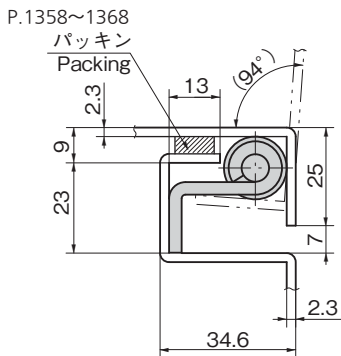

裏蝶番

B-1526

ステンレス製

B-526

鉄製(旧品番BA-26)

L型裏蝶番(2管)

CONCEALED HINGES

取付け参考例 Example of installation

仕 様

[B-1526]	●材 質: ステンレス鋼板(SUS304) ●表面仕上: 生地
[B-526]	●材 質: 冷間圧延鋼板(SPCC) ●表面仕上: 生地
用途	●配分電盤・制御盤その他防水型盤用裏蝶番として最適です。
納期	●標準在庫品
備考	●ご希望の特別寸法でも製作します。 ●E形止め輪は付属されておりません。 ●適合するE形止め輪は図内に記載しております。B-1024(760ページ)をご参照ください。

Specifications

[B-1526]	●Material: Stainless steel plate (SUS304) ●Finish: Plain
[B-526]	●Material: Cold rolled steel plate (SPCC) ●Finish: Plain
Specific-use	●Power/distribution and control boards and other waterproof boards
Remarks	●E-shaped retaining ring is not included. ●Conforming E-shaped retaining ring is indicated in picture diagram. See B-1024 on page 760.

商品番号 Product No.	RoHS 10	L	t	(D)	製品質量(g) Mass	コード Code
B-1526		90	3	13.2	140	12980
B-526	●	85	3.2	13.6	154	11706

●: RoHS10指令対応品

▲: RoHS10指令に対応可能です。

長蝶番

平蝶番

裏蝶番

抜差し
蝶番フリーザー
ヒンジ特装车
蝶番クリーン
ヒンジ特殊
蝶番