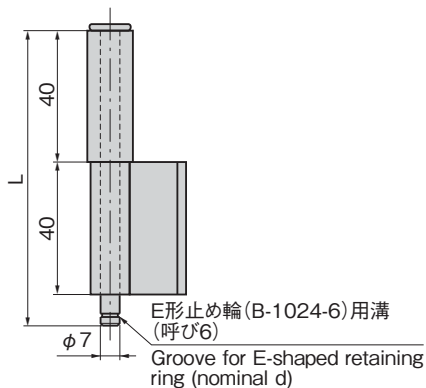

裏蝶番

B-1526

ステンレス製

B-526

鉄製(旧品番BA-26)

L型裏蝶番(2管)

CONCEALED HINGES

取付け参考例 Example of installation

仕 様

[B-1526]	●材 質: ステンレス鋼板(SUS304) ●表面仕上: 生地
[B-526]	●材 質: 冷間圧延鋼板(SPCC) ●表面仕上: 生地
用途	●配分電盤・制御盤その他防水型盤用裏蝶番として最適です。
納期	●標準在庫品
備考	●ご希望の特別寸法でも製作します。 ●E形止め輪は付属されておりません。 ●適合するE形止め輪は図内に記載しております。B-1024(760ページ)をご参照ください。

Specifications

[B-1526]	●Material: Stainless steel plate (SUS304) ●Finish: Plain
[B-526]	●Material: Cold rolled steel plate (SPCC) ●Finish: Plain
Specific-use	●Power/distribution and control boards and other waterproof boards
Remarks	●E-shaped retaining ring is not included. ●Conforming E-shaped retaining ring is indicated in picture diagram. See B-1024 on page 760.

商品番号 Product No.	RoHS 10	L	t	(D)	製品質量(g) Mass	コード Code
B-1526		90	3	13.2	140	12980
B-526	●	85	3.2	13.6	154	11706

●: RoHS10指令対応品

▲: RoHS10指令に対応可能です。

長蝶番

平蝶番

裏蝶番

抜差し
蝶番フリーザー
ヒンジ特装车
蝶番クリーン
ヒンジ特殊
蝶番