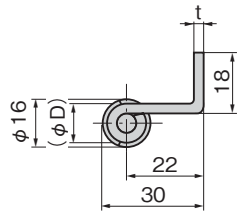

裏蝶番

B-1526

ステンレス製

B-526

鉄製(旧品番BA-26)

L型裏蝶番(2管)

CONCEALED HINGES

取付け参考例 Example of installation

仕 様

[B-1526]	●材 質: ステンレス鋼板(SUS304) ●表面仕上: 生地
[B-526]	●材 質: 冷間圧延鋼板(SPCC) ●表面仕上: 生地
用途	●配分電盤・制御盤その他防水型盤用裏蝶番として最適です。
納期	●標準在庫品
備考	●ご希望の特別寸法でも製作します。 ●E形止め輪は付属されておりません。 ●適合するE形止め輪は図内に記載しております。B-1024(760ページ)をご参照ください。

Specifications

[B-1526]	●Material: Stainless steel plate (SUS304) ●Finish: Plain
[B-526]	●Material: Cold rolled steel plate (SPCC) ●Finish: Plain
Specific-use	●Power/distribution and control boards and other waterproof boards
Remarks	●E-shaped retaining ring is not included. ●Conforming E-shaped retaining ring is indicated in picture diagram. See B-1024 on page 760.

商品番号 Product No.	RoHS 10	L	t	(D)	製品質量(g) Mass	コード Code
B-1526		90	3	13.2	140	12980
B-526	●	85	3.2	13.6	154	11706

●: RoHS10指令対応品

▲: RoHS10指令に対応可能です。

長蝶番

平蝶番

裏蝶番

抜差し
蝶番フリーザー
ヒンジ特装车
蝶番クリーン
ヒンジ特殊
蝶番