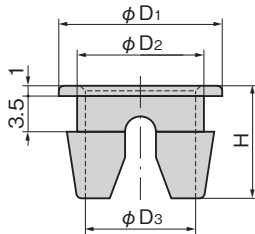

AC-25-RG

プラスチック製

ロッドガイド ROD GUIDES

AC-25-RG-1

使用例
Example of application

特徴 Feature

- ロッド棒ガイドに装着することにより、滑りが良くなり作動時の異音がなくなります。
- ワンタッチで脱着ができ、ロッド棒を挿入することにより外れなくなります。
- 出張りが少ないため、筐体と扉との隙間にも取付けできます。
- Installing on the rod guide facilitates sliding and removes abnormal sound when operating.
- Can be attached one-touch. It's difficult to remove the rod guide when the rod has been inserted.
- Projections are small so it can be installed in narrow spaces between the case and door.

仕様 ● 材質: ポリアミド (PA6)
● 標準色: ホワイト

用途 ● ロッド棒用ガイド

納期 ● 標準在庫品

Specifications ● Material: Polyamide (PA6)
● Standard color: White

Specific use ● Guides for rod

商品番号 Product No.	RoHS 10	適用ロッド棒 Applicable rod	D ₁	D ₂	D ₃	H	最大適用板厚 Max. applicable panel thickness	取付け穴明け寸法 Drilling dimension	製品質量 (g) Mass	コード Code
AC-25-RG-1	●	φ10	16	12.4	10.8	11	3.4	φ13	0.4	01950
AC-25-RG-2	●	φ8	14	10.4	8.8	9		φ11	0.3	01949
AC-25-RG-3	●	φ6	12	8.4	6.8	9	3.2	φ9	0.25	04197