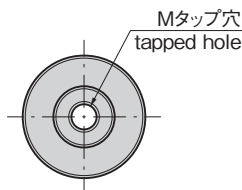

大きめのグリップで作業性アップ Large grip improves work efficiency

A-1538-M8-30

[A-1538-M]

A-1538-M8F

[A-1538-M□F]

特徴 Feature

- 段付きでつまみやすい形状です。
- ステンレス製で耐食性に優れています。
- Ridged, easy-to-grip shape.
- Stainless, corrosion-resistant.

仕様	● 材 質：ステンレス鋼棒(SUS304) ● 表面仕上：ヘアライン仕上
用途	● 各種パネルの固定
納期	● 標準品・・・納期お問合せください
備考	● 鉄製、段なし、他サイズもあります。お問合せください。

Specifi- cations	● Material: Stainless steel rod (SUS304) ● Finish: Hairline finish
Specific use	● Fastening all types of panel

取付け方法 Installation method

平面
スイング平面
ハンドルL 型
ハンドルロック
ハンドルT型・丸型・
小型ローラー
締めフリーザー
密閉特装密閉
ハンドル

ラッチ式

スナッチ

リフト
アジャスト

フック式

ポップ
(自販機)

クレモン

取 手

つまみ

多点締め・
止め金・ロッド

商品番号 Product No.	RoHS 10	備 考 Remarks	L1	L2	D1	D2	M	製品質量(g) Mass	コード Code	
A-1538-M4-10	●	雄ねじ Male screw	9.5	10	16	8	4	8	04768	
A-1538-M4-16	●		9.5	16	16	8	4	9	04769	
A-1538-M5-10	●		11.5	10	20	10	5	16	04770	
A-1538-M5-20	●		11.5	20	20	10	5	17	04771	
A-1538-M6-20	●		15	20	24	12	6	30	04772	
A-1538-M6-30	●		15	30	24	12	6	32	04773	
A-1538-M8-20	●		18	20	30	16	8	58	04774	
A-1538-M8-30	●		18	30	30	16	8	60	04775	
A-1538-M4F	●		雌ねじ Female screw	9.5		16	8	4	7	04776
A-1538-M5F	●			11.5		20	10	5	13	04777
A-1538-M6F	●	15		24		12	6	23	04778	
A-1538-M8F	●	18		30		16	8	44	04779	