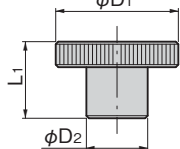

大きめのグリップで作業性アップ Large grip improves work efficiency

A-1538-M8-30

[A-1538-M]

A-1538-M8F

[A-1538-M□F]

特徴 Feature

- 段付きでつまみやすい形状です。
- ステンレス製で耐食性に優れています。
- Ridged, easy-to-grip shape.
- Stainless, corrosion-resistant.

仕様	● 材 質：ステンレス鋼棒(SUS304) ● 表面仕上：ヘアライン仕上
用途	● 各種パネルの固定
納期	● 標準品・・・納期お問合せください
備考	● 鉄製、段なし、他サイズもあります。お問合せください。

Specifi- cations	● Material: Stainless steel rod (SUS304) ● Finish: Hairline finish
Specific use	● Fastening all types of panel

取付け方法 Installation method

平面
スイング平面
ハンドルL 型
ハンドルロック
ハンドルT型・丸型・
小型ローラー
締めフリーザー
密閉特装密閉
ハンドル

ラッチ式

スナッチ

リフト
アジャスト

フック式

ポップ
(自販機)

クレモン

取 手

つまみ

多点締め・
止め金・ロッド

商品番号 Product No.	RoHS 10	備 考 Remarks	L1	L2	D1	D2	M	製品質量(g) Mass	コード Code	
A-1538-M4-10	●	雄ねじ Male screw	9.5	10	16	8	4	8	04768	
A-1538-M4-16	●		9.5	16	16	8	4	9	04769	
A-1538-M5-10	●		11.5	10	20	10	5	16	04770	
A-1538-M5-20	●		11.5	20	20	10	5	17	04771	
A-1538-M6-20	●		15	20	24	12	6	30	04772	
A-1538-M6-30	●		15	30	24	12	6	32	04773	
A-1538-M8-20	●		18	20	30	16	8	58	04774	
A-1538-M8-30	●		18	30	30	16	8	60	04775	
A-1538-M4F	●		雌ねじ Female screw	9.5		16	8	4	7	04776
A-1538-M5F	●			11.5		20	10	5	13	04777
A-1538-M6F	●	15		24		12	6	23	04778	
A-1538-M8F	●	18		30		16	8	44	04779	