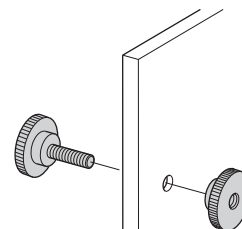

大きめのグリップで作業性アップ Large grip improves work efficiency

A-1538-M8-30

[A-1538-M]

A-1538-M8F

[A-1538-M□F]

特徴 Feature

- 段付きでつまみやすい形状です。
- ステンレス製で耐食性に優れています。
- Ridged, easy-to-grip shape.
- Stainless, corrosion-resistant.

仕様	● 材 質：ステンレス鋼棒(SUS304) ● 表面仕上：ヘアライン仕上
用途	● 各種パネルの固定
納期	● 標準品・・・納期お問合せください
備考	● 鉄製、段なし、他サイズもあります。お問合せください。

Specifi- cations	● Material: Stainless steel rod (SUS304) ● Finish: Hairline finish
Specific use	● Fastening all types of panel

取付け方法 Installation method

平面
スイング平面
ハンドルL 型
ハンドルロック
ハンドルT型・丸型・
小型ローラー
締めフリーザー
密閉特装密閉
ハンドル

ラッチ式

スナッチ

リフト
アジャスト

フック式

ポップ
(自販機)

クレモン

取 手

つまみ

多点締め・
止め金・ロッド

商品番号 Product No.	RoHS 10	備 考 Remarks	L1	L2	D1	D2	M	製品質量(g) Mass	コード Code	
A-1538-M4-10	●	雄ねじ Male screw	9.5	10	16	8	4	8	04768	
A-1538-M4-16	●		9.5	16	16	8	4	9	04769	
A-1538-M5-10	●		11.5	10	20	10	5	16	04770	
A-1538-M5-20	●		11.5	20	20	10	5	17	04771	
A-1538-M6-20	●		15	20	24	12	6	30	04772	
A-1538-M6-30	●		15	30	24	12	6	32	04773	
A-1538-M8-20	●		18	20	30	16	8	58	04774	
A-1538-M8-30	●		18	30	30	16	8	60	04775	
A-1538-M4F	●		雌ねじ Female screw	9.5		16	8	4	7	04776
A-1538-M5F	●			11.5		20	10	5	13	04777
A-1538-M6F	●	15		24		12	6	23	04778	
A-1538-M8F	●	18		30		16	8	44	04779	