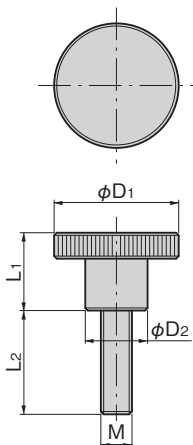

大きめのグリップで作業性アップ Large grip improves work efficiency

A-1538-M8-30

[A-1538-M]

A-1538-M8F

[A-1538-M□F]

特徴 Feature

- 段付きでつまみやすい形状です。
- ステンレス製で耐食性に優れています。
- Ridged, easy-to-grip shape.
- Stainless, corrosion-resistant.

仕様	● 材 質：ステンレス鋼棒(SUS304) ● 表面仕上：ヘアライン仕上
用途	● 各種パネルの固定
納期	● 標準品・・・納期お問合せください
備考	● 鉄製、段なし、他サイズもあります。お問合せください。

Specifi- cations	● Material: Stainless steel rod (SUS304) ● Finish: Hairline finish
Specific use	● Fastening all types of panel

取付け方法 Installation method

平面
スイング平面
ハンドルL 型
ハンドルロック
ハンドルT型・丸型・
小型ローラー
締めフリーザー
密閉特装密閉
ハンドル

ラッチ式

スナッチ

リフト
アジャスト

フック式

ポップ
(自販機)

クレモン

取 手

つまみ

多点締め・
止め金・ロッド

商品番号 Product No.	RoHS 10	備 考 Remarks	L1	L2	D1	D2	M	製品質量(g) Mass	コード Code	
A-1538-M4-10	●	雄ねじ Male screw	9.5	10	16	8	4	8	04768	
A-1538-M4-16	●		9.5	16	16	8	4	9	04769	
A-1538-M5-10	●		11.5	10	20	10	5	16	04770	
A-1538-M5-20	●		11.5	20	20	10	5	17	04771	
A-1538-M6-20	●		15	20	24	12	6	30	04772	
A-1538-M6-30	●		15	30	24	12	6	32	04773	
A-1538-M8-20	●		18	20	30	16	8	58	04774	
A-1538-M8-30	●		18	30	30	16	8	60	04775	
A-1538-M4F	●		雌ねじ Female screw	9.5		16	8	4	7	04776
A-1538-M5F	●			11.5		20	10	5	13	04777
A-1538-M6F	●	15		24		12	6	23	04778	
A-1538-M8F	●	18		30		16	8	44	04779	