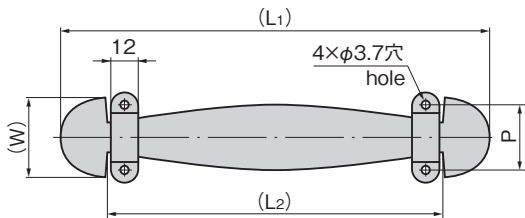

A-70-1

特徴 Feature

- 本革を使用しソフトな使用感が得られます。
- 取付け面からの突起が少ない。
- Soft touch genuine leather.
- Small projecting from installation surface.

仕様

- 材 質: 皮革(薄茶色)
- 吊下げ荷重: 19~39N

用途

- 計測機器・通信機器

納期

- 標準在庫品

Specifications

- Material: Genuine leather (light brown)
- Hanging load: 19 to 39N

Specific use

- Measuring or communication equipment

商品番号 Product No.	RoHS 10	(L1)	(L2)	(W)	P	製品質量(g) Mass	コード Code
A-70-1	●	200	157	40	33	20	00197
A-70-2	▲	181	146	32	28	18	00198
A-70-3	▲	138	115	24	28	15	00199