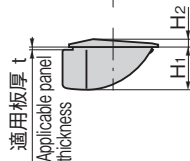

特徴 Feature

- 取付けがワンタッチ
- パネル表面の出張りが少なくじゃまになりません。
- 高級感のあるシボ模様仕上
- 選べる2色のボディカラー
- One-touch-easy-to-install.
- Small projecting from panel surface.
- High-grade grained pattern finish.
- Can select from two body color.

パネル穴明け寸法
Panel drilling dimensions

使用例
Example of application

仕様 ●材 質:ABS樹脂
●標 準 色:ブラック・アイボリー

用途 ●事務機器・計測機器

納期 ●標準在庫品

備考 ●帯電防止仕様および難燃材UL94 V-0仕様も製作します。製作ロットはご相談ください。
●耐候性に優れたAES製も製作します。

Specifi- ●Material: ABS resin
cations ●Standard color: Black, ivory

Specific use ●Office or measuring equipment

取付け例
Example of installation

商品番号 Product No.	RoHS 10	L1	L2	L3	W1	W2	W3	H1	H2	適用板厚t Applicable panel thickness	製品質量(g) Mass	コード Code	
												ブラック Black	アイボリー Ivory
AP-197-1-1	●									0.8~1.0	25	01463	01464
AP-197-1-2	●								1.2			02015	02016
AP-197-1-3	●								1.6			02017	02018
AP-197-1-4	●								2.3			03485	03484
AP-197-2-1	●									0.8~1.0	15	01465	01466
AP-197-2-2	●	38	21	32.6	74	64	65.7 } 66	17	4	1.2		02019	02020
AP-197-2-3	●									1.6		02021	02022
AP-197-3-1	●									0.8~1.0	13	01467	01468
AP-197-3-2	●	26	15.5	21.6	104	94	97.2 } 97.5	17	3	1.2		02023	02024
AP-197-3-3	●									1.6		02025	02026

●: RoHS10指令対応品 ▲: RoHS10指令に対応可能です。

価格確認