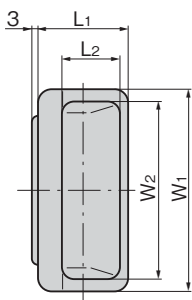

特徴 Feature

- 取付けがワンタッチ
- パネル表面の出張りが少なくじゃまになりません。
- 高級感のあるシボ模様仕上
- 選べる2色のボディカラー
- One-touch-easy-to-install.
- Small projecting from panel surface.
- High-grade grained pattern finish.
- Can select from two body color.

パネル穴明け寸法
Panel drilling dimensions

使用例
Example of application

仕様 ●材 質:ABS樹脂
●標 準 色:ブラック・アイボリー

用途 ●事務機器・計測機器

納期 ●標準在庫品

備考 ●帯電防止仕様および難燃材UL94 V-0仕様も製作します。製作ロットはご相談ください。
●耐候性に優れたAES製も製作します。

Specifi- ●Material: ABS resin
cations ●Standard color: Black, ivory

Specific use ●Office or measuring equipment

取付け例
Example of installation

商品番号 Product No.	RoHS 10	L1	L2	L3	W1	W2	W3	H1	H2	適用板厚t Applicable panel thickness	製品質量(g) Mass	コード Code	
												ブラック Black	アイボリー Ivory
AP-197-1-1	●									0.8~1.0	25	01463	01464
AP-197-1-2	●								1.2			02015	02016
AP-197-1-3	●								1.6			02017	02018
AP-197-1-4	●								2.3			03485	03484
AP-197-2-1	●									0.8~1.0	15	01465	01466
AP-197-2-2	●	38	21	32.6	74	64	65.7 } 66	17	4	1.2		02019	02020
AP-197-2-3	●									1.6		02021	02022
AP-197-3-1	●									0.8~1.0	13	01467	01468
AP-197-3-2	●	26	15.5	21.6	104	94	97.2 } 97.5	17	3	1.2		02023	02024
AP-197-3-3	●									1.6		02025	02026

●: RoHS10指令対応品 ▲: RoHS10指令に対応可能です。

価格確認