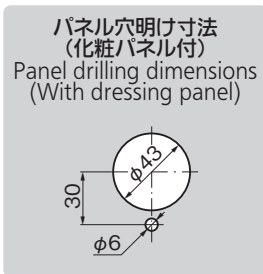

ソフトタッチ 耐振動型

AP-287

内部からも解錠できます。
Can be unlocked from inside.

〔本体〕
Main body

〔化粧パネル〕
Dressing panel

〔受座〕
Catch

特徴 Feature

- ピピリ音防止機構付
- アクリル・ガラスなどの筐体に最適
- ソフトタッチで開閉
- 内部部品はステンレス製で耐食性に優れています。
- 非常用安全機構付で内部からも解錠できます。
- Noise-preventive mechanism is incorporated.
- Suitable for acrylic resin or glass cases.
- Soft-touch operation locking/unlocking.
- Interior parts are made of corrosion-resistant stainless steel.
- Can be unlocked from inside thanks to emergency safety mechanism.