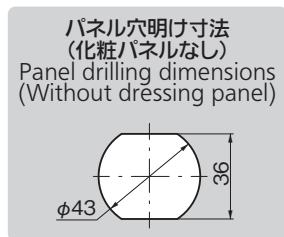

ソフトタッチ 耐振動型

AP-287

内部からも解錠できます。
Can be unlocked from inside.

〔本体〕
Main body

〔化粧パネル〕
Dressing panel

〔受座〕
Catch

特徴 Feature

- ピピリ音防止機構付
- アクリル・ガラスなどの筐体に最適
- ソフトタッチで開閉
- 内部部品はステンレス製で耐食性に優れています。
- 非常用安全機構付で内部からも解錠できます。
- Noise-preventive mechanism is incorporated.
- Suitable for acrylic resin or glass cases.
- Soft-touch operation locking/unlocking.
- Interior parts are made of corrosion-resistant stainless steel.
- Can be unlocked from inside thanks to emergency safety mechanism.