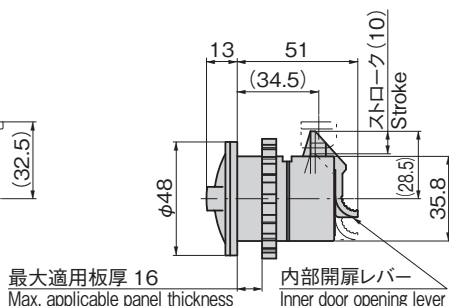

ソフトタッチ 耐振動型

内部からも解錠できます。
Can be unlocked from inside.

〔本体〕
Main body

特徴 Feature

- ピピリ音防止機構付
- アクリル・ガラスなどの筐体に最適
- ソフトタッチで開閉
- 内部部品はステンレス製で耐食性に優れています。
- 非常用安全機構付で内部からも解錠できます。
- Noise-preventive mechanism is incorporated.
- Suitable for acrylic resin or glass cases.
- Soft-touch operation locking/unlocking.
- Interior parts are made of corrosion-resistant stainless steel.
- Can be unlocked from inside thanks to emergency safety mechanism.

仕様	● 材質: AAS樹脂 ● 標準色: ダークグレー ● 付属品: 受座・化粧パネル
用途	● 船舶・航空機・車両・通信機器・測定機器
納期	● 標準在庫品
備考	● 緩み防止剤など、溶剤を使用する際は十分に検証を行ってください。

Specifications	● Material: AAS resin ● Standard color: Dark gray ● Accessories: Catch and dressing panel
Specific-use	● Ships, aircraft, vehicles, communication equipment and measuring equipment
Remarks	● Be sure to test adequately when using a solvent such as thread-locking fluid.

ハンドル・取手・つまみ・周辺機器

平面
スイング

平面
ハンドル

L型
ハンドル

ロック
ハンドル

T型・丸型・
小型

ローラー
締め

フリーザー
密閉

特装密閉
ハンドル

LATCH TYPE HANDLES
ラッチ式
スナッチ
リフト
アジャスト

フック式

ポップ
(自販機)

クレモン

取手

つまみ

多点締め・
止め金・ロッグ

ジョイント・
リンク・ワイヤ

商品番号 Product No.	RoHS 10	製品質量(g) Mass	コード Code
AP-287	●	67	01456

- ●: RoHS 10指令対応品
- ▲: RoHS 10指令に対応可能です。

価格確認