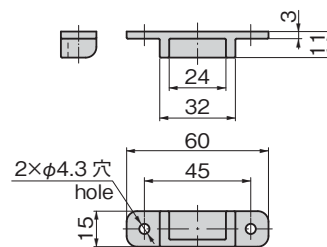

ソフトタッチ 耐振動型

内部からも解錠できます。
Can be unlocked from inside.

〔受座〕
Catch

特徴 Feature

- ピピリ音防止機構付
- アクリル・ガラスなどの筐体に最適
- ソフトタッチで開閉
- 内部部品はステンレス製で耐食性に優れています。
- 非常用安全機構付で内部からも解錠できます。
- Noise-preventive mechanism is incorporated.
- Suitable for acrylic resin or glass cases.
- Soft-touch operation locking/unlocking.
- Interior parts are made of corrosion-resistant stainless steel.
- Can be unlocked from inside thanks to emergency safety mechanism.

仕様	● 材質: AAS樹脂 ● 標準色: ダークグレー ● 付属品: 受座・化粧パネル
用途	● 船舶・航空機・車両・通信機器・測定機器
納期	● 標準在庫品
備考	● 緩み防止剤など、溶剤を使用する際は十分に検証を行ってください。

Specifications	● Material: AAS resin ● Standard color: Dark gray ● Accessories: Catch and dressing panel
Specific-use	● Ships, aircraft, vehicles, communication equipment and measuring equipment
Remarks	● Be sure to test adequately when using a solvent such as thread-locking fluid.

ハンドル・取手・つまみ・周辺機器

平面
スイング

平面
ハンドル

L型
ハンドル

ロック
ハンドル

T型・丸型・
小型

ローラー
締め

フリーザー
密閉

特装密閉
ハンドル

LATCH TYPE HANDLES
ラッチ式
スナッチ
リフト
アジャスト

フック式

ポップ
(自販機)

クレモン

取手

つまみ

多点締め・
止め金・ロッグ

ジョイント・
リンク・ワイヤ

商品番号 Product No.	RoHS 10	製品質量(g) Mass	コード Code
AP-287	●	67	01456

- ●: RoHS 10指令対応品
- ▲: RoHS 10指令に対応可能です。

価格確認