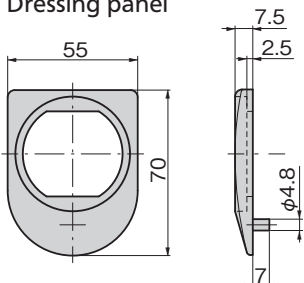

ソフトタッチ 耐振動型

AP-287

内部からも解錠できます。
Can be unlocked from inside.

〔本体〕
Main body

〔化粧パネル〕
Dressing panel

〔受座〕
Catch

特徴 Feature

- ピピリ音防止機構付
- アクリル・ガラスなどの筐体に最適
- ソフトタッチで開閉
- 内部部品はステンレス製で耐食性に優れています。
- 非常用安全機構付で内部からも解錠できます。
- Noise-preventive mechanism is incorporated.
- Suitable for acrylic resin or glass cases.
- Soft-touch operation locking/unlocking.
- Interior parts are made of corrosion-resistant stainless steel.
- Can be unlocked from inside thanks to emergency safety mechanism.

仕様	● 材質: AAS樹脂 ● 標準色: ダークグレー ● 付属品: 受座・化粧パネル
用途	● 船舶・航空機・車両・通信機器・測定機器
納期	● 標準在庫品
備考	● 緩み防止剤など、溶剤を使用する際は十分に検証を行ってください。

Specifications	● Material: AAS resin ● Standard color: Dark gray ● Accessories: Catch and dressing panel
Specific-use	● Ships, aircraft, vehicles, communication equipment and measuring equipment
Remarks	● Be sure to test adequately when using a solvent such as thread-locking fluid.