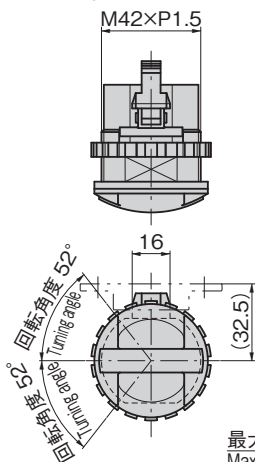

〔本体〕
Main body