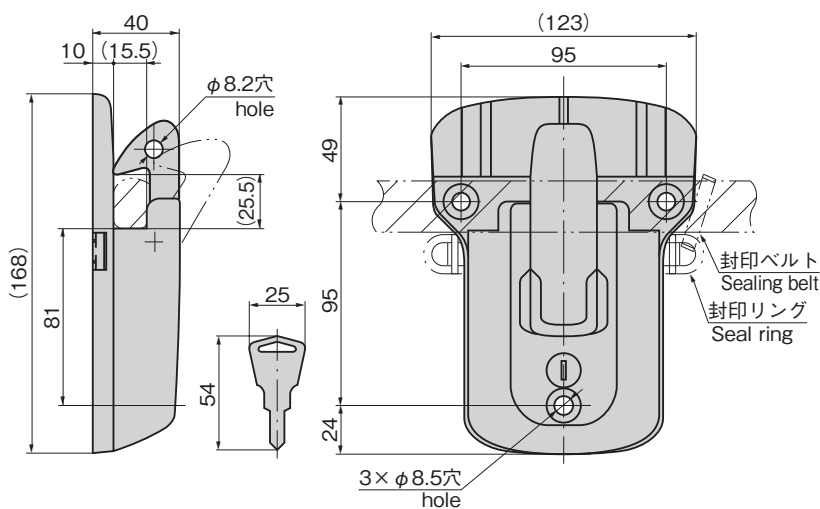

## FA-810-C-3

アルミニウム合金製

FA-810-C-3

キーNo.T0230  
Key

FA-810-C-R  
封印リング(オプション)  
Seal ring (optional)

【FA-810-C-R】(オプション)  
Optional

適用ハンドル断面寸法(最大)  
Applicable handle cross section dimension (max.)

推奨製品  
Recommended products  
FA-810-1  
FA-1810-1A  
FA-1810-1B  
FA-1825N-2A

### 特徴 Feature

- 大型パイプハンドル用に開発されたワンタッチハンドルキャッチです。厚さ15mmの大型ハンドルまで適用できます。
- ハンドルを上から押し込むだけでワンタッチでキャッチします。
- 錠前部は防塵シャッター付リバーシブルキーです。
- 既存の大型ハンドルに簡単に取付けられます。
- 封印リングもオプションで取付けられます。
- The one touch handle catch developed for the use with large pipe handles is applicable to handles with a thickness of 15 mm or less.
- Slide down the handle, and the lock is set.
- The lock device has a dust proof shutter and the key is reversible.
- The catch can be installed to the conventional large handles without difficulty.
- The seal ring can also be optionally installed.