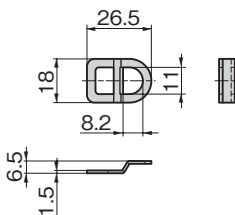

## FA-810-C-3

アルミニウム合金製

FA-810-C-3

キーNo.T0230  
Key

FA-810-C-R  
封印リング(オプション)  
Seal ring (optional)

【FA-810-C-R】(オプション)  
Optional

適用ハンドル断面寸法(最大)  
Applicable handle cross section dimension (max.)

推奨製品  
Recommended products  
FA-810-1  
FA-1810-1A  
FA-1810-1B  
FA-1825N-2A