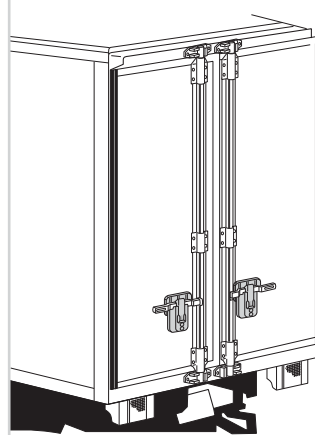

使用例 Example of application

大型パイプハンドルに最適
Suitable for large size pipe handles.

商品番号 Product No.	RoHS 10	備考 Remarks	製品質量(g) Mass	コード Code
FA-810-C-3		鍵付き With lock	550	60284
FA-810-C-3		鍵なし Without lock	540	60285
FA-810-C-3		鍵違い With lock (different key)	550	901042
FA-810-C-R		封印リング Seal ring	4	60811

●: RoHS10指令対応品 ▲: RoHS10指令に対応可能です。

平面
スイング

平面
ハンドル

L型
ハンドル

ロック
ハンドル

T型・丸型・
小型

ローラー
締め

フリーザー
密閉

SPECIALY-EQUIPPED HANDLES
特装密閉
ハンドル
ラッチ式
スナッチ
リフト
アジャスト
フック式
ポップ
(自販機)

クレモン

取手

つまみ

多点締め・
止め金・ロッド

ジョイント・
リンク・ワイヤ

価格確認