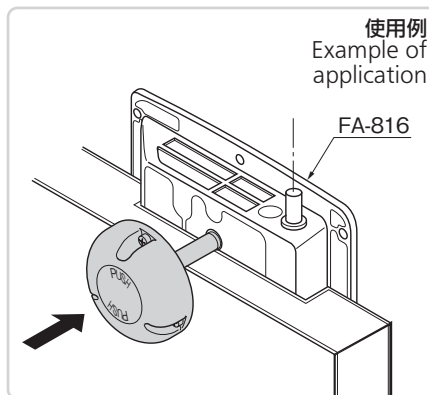

詳細は1202ページをご覧ください。
See page 1202 for detail.

〔FC-705〕

〔FC-706〕

特徴 Feature

- 内部解錠機構付きのハンドルに併用することで、庫内側から開扉できます。
- If it is used with handle having the inside lock mechanism, it can open a door from inside.

取扱い説明シール
Explanatory seal
庫内押棒の近くに
貼付けてください。
Paste up this explanation
seal near the pushrod.

SPECIALY-EQUIPPED H

ラッチ式
スナッチ
リフト
アジャスト
フック式
ポップ
(自販機)
クレモン
取手
つまみ
多点締め・
止め金・ロッド
ジョイント・
リンク・ワイ

価格確認