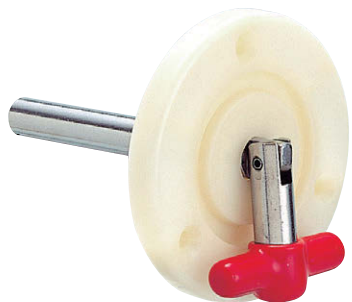

詳細は1202ページをご覧ください。
See page 1202 for detail.

〔FC-705〕

〔FC-706〕

特徴 Feature

- 内部解錠機構付きのハンドルに併用することで、庫内側から開扉できます。
- If it is used with handle having the inside lock mechanism, it can open a door from inside.

取扱い説明シール
Explanatory seal
庫内押棒の近くに
貼付けてください。
Paste up this explanation
seal near the pushrod.

SPECIALY-EQUIPPED H

ラッチ式
スナッチ
リフト
アジャスト
フック式
ポップ
(自販機)
クレモン
取手
つまみ
多点締め・
止め金・ロッド
ジョイント・
リンク・ワイ

価格確認