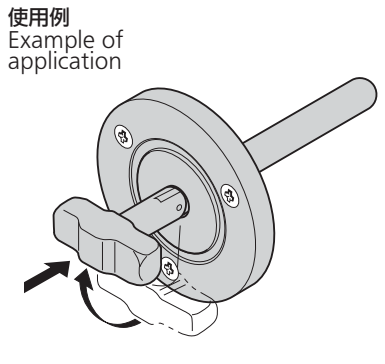

詳細は1202ページをご覧ください。
See page 1202 for detail.

〔FC-705〕

〔FC-706〕

特徴 Feature

- 内部解錠機構付きのハンドルに併用することで、庫内側から開扉できます。
- If it is used with handle having the inside lock mechanism, it can open a door from inside.

取扱い説明シール
Explanatory seal
庫内押棒の近くに
貼付けてください。
Paste up this explanation
seal near the pushrod.

SPECIALY-EQUIPPED H

ラッチ式
スナッチ
リフト
アジャスト
フック式
ポップ
(自販機)
クレモン
取手
つまみ
多点締め・
止め金・ロッド
ジョイント・
リンク・ワイ

価格確認