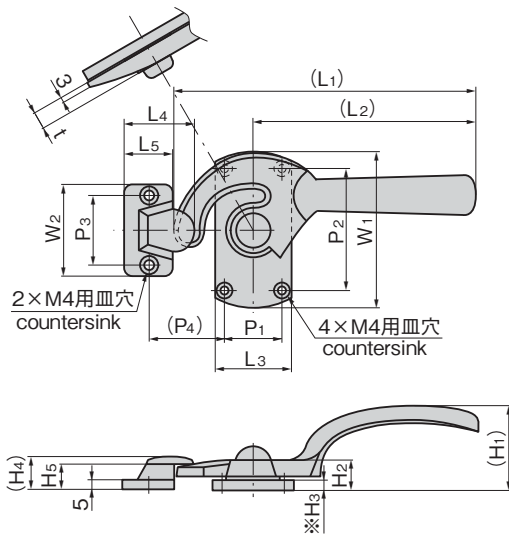

FA-1114
ステンレス製

FA-114N
黄銅製

密閉用ハンドル
HANDLES FOR AIRTIGHTNESS

ハンドル・取手・つまみ・周辺機器

FA-1114-1R

FA-1114-3L

※FA-114N-2.....H₃ = 6
FA-1114-2H₃ = 5

※本図はFA-114N-1Rを基本に作図してあります。
※The illustration is based on FA-114N-1R.

特徴 Feature

- 強力密閉ができます。
- ステンレス製で耐食性に優れています。(FA-1114)
- 右開き用・左開き用(本図は右開き用です。)
- Powerful airtight closure is provided.
- Corrosion-resistant stainless steel is used.(FA-1114)
- The left-hand or right-hand use. (Drawings show the right-hand use)

[FA-1114]

仕様	● 材質: ステンレス鋼鋳物(SUS316) ● 表面仕上: 鏡面バフ研磨 ● 付属品: 受座
用途	● 冷蔵蔵庫・密閉用の扉
納期	● 標準在庫品

[FA-114N]

仕様	● 材質: 鍛造用黄銅(C3771相当) ● 表面仕上: クロムめっき(MBCr)
納期	● 標準在庫品
備考	● 取付けは(締込み量)は現品を確認の上お願いします。 ● FA-114はFA-114Nに品番が変更されました。

[FA-1114]

Specifications	● Material: Cast stainless steel (SUS316) ● Finish: Mirror surface buffing ● Accessories: Catch
Specific use	● Doors for cold storage and other airtight case

[FA-114N]

Specifications	● Material: Forging brass (C3771 equivalent) ● Finish: Chrome plating (MBCr)
備考	● Please check the actual item when installing to determine the amount of tightening needed. ● Product number of FA-114 has changed to FA-114N.