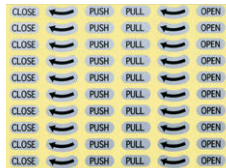

C-991-4

英文開閉シール

English open and close seal

(L)