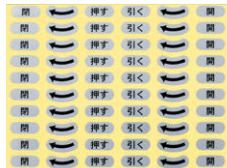

C-991

開閉マーク・開閉シール・ON/OFFシール
OPEN AND CLOSE MARKS・OPEN CLOSE SEAL・ON/OFF SEAL

L型ハンドル・ロックハンドル・スイングハンドル・ポップハンドル・コインロックなどの操作表示として
To indicate operating instructions for L-shaped handles, Lock handles, Swing handles, Pop handles, Coin locks, etc.

C-991-1

和文開閉マーク

Japanese open and close marks

(L)

(R)

C-991-3

和文開閉シール

Japanese open and close seal

(L)