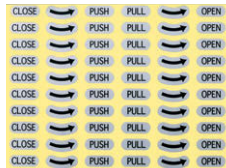

## C-991

開閉マーク・開閉シール・ON/OFFシール  
OPEN AND CLOSE MARKS・OPEN CLOSE SEAL・ON/OFF SEAL

L型ハンドル・ロックハンドル・スイングハンドル・ポップハンドル・コインロックなどの操作表示として  
To indicate operating instructions for L-shaped handles, Lock handles, Swing handles, Pop handles, Coin locks, etc.

## 和文開閉シール

Japanese open and close seal

(L)

(R)

## C-991-4

## 英文開閉シール

English open and close seal

(L)

(R)