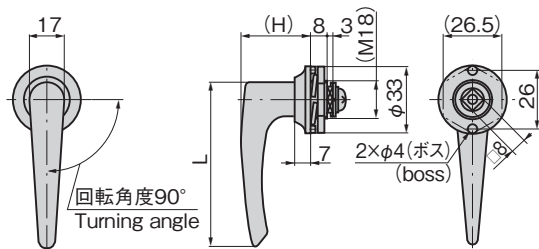

AP-33-4-Black
ブラック

止め金
Stopper plate

止め金は652~656ページの
□8穴の中からお選びください。
Select the stopper plate
with 8-hole on page 652
to 656.

パネル穴明け寸法
Panel drilling dimensions

特徴 Feature

- 耐絶縁性に優れています。
- 左右兼用型
- Insulated.
- For both left-hand and right-hand use.