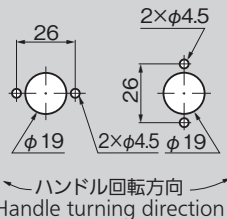

AP-33-4-Black
ブラック

止め金
Stopper plate

止め金は652~656ページの
□8穴の中からお選びください。
Select the stopper plate
with 8-hole on page 652
to 656.

パネル穴明け寸法
Panel drilling dimensions

特徴 Feature

- 耐絶縁性に優れています。
- 左右兼用型
- Insulated.
- For both left-hand and right-hand use.