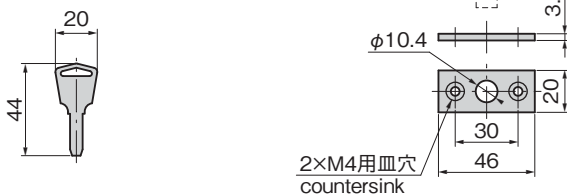

キーNo.R0220
Key

特徴 Feature

- ロッド棒は垂直に23mm上下し、扉をガッチリと閉めます。
- 施錠時(緑色)・解錠時(赤色)を識別できるようにしました。
- ハンドル操作方向を矢印で明確にしました。
- ロッド棒の取付け位置を調整できます。
- 右回転用・左回転用(本図・写真共右回転用です。)
- Rod moves 23mm vertically so the door is locked firmly.
- Locking (green) and unlocking (red) can be identified easily.
- Handle operating direction is clarified with the arrow.
- Rod installing position can be adjusted.
- The clockwise or counterclockwise use (drawings and photo show the clockwise use).

仕様	● 材 質: アルミニウム合金(ADC) ● 表面仕上: アクリル系樹脂焼付塗装 ● 鍵 番 号: R0220 ● 標 準 色: アイボリー ● 付 属 品: キー2本
用途	● コンテナ・防火扉・大型キュービクル
納期	● 標準在庫品
動作	[右回転用] 1. 開扉時はキーを左に回転(緑色→赤色)するとロックは解錠されます。 2. ハンドルを時計方向に180°回転すると、ロッド棒は垂直に23mm上下し扉を開けることができます。 3. 閉扉時はハンドルを元に戻しキーを右に回転(赤色→緑色)施錠してください。
備考	● 右回転用・左回転用をご指定ください。 ● ロッド棒は別売です。

[FA-630-R 右回転用]
Clockwise use

パネル穴明け寸法
Panel drilling dimensions

Specifications	● Material: Aluminum alloy (ADC) ● Finish: Acrylic resin baked ● Key No.: R0220 ● Standard color: Ivory ● Accessories: Two keys
Specific use	● Containers, fireproof doors and large cubicles [For the clockwise use]
Operation	1. To unlock door turn key counterclockwise (green changes to red) 2. Turning handle 180° clockwise moves the rod 23mm vertically to open the door. 3. To lock door return the handle to its original position and turn key clockwise (red changes to green).
Remarks	● Specify the clockwise or counterclockwise use. ● Rod is optional.