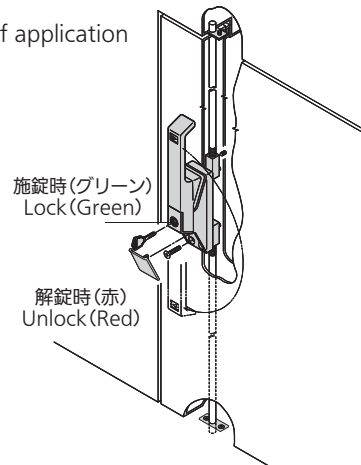

キーNo.R0220
Key

特徴 Feature

- ロッド棒は垂直に23mm上下し、扉をガッチリと閉めます。
- 施錠時(緑色)・解錠時(赤色)を識別できるようにしました。
- ハンドル操作方向を矢印で明確にしました。
- ロッド棒の取付け位置を調整できます。
- 右回転用・左回転用(本図・写真共右回転用です。)
- Rod moves 23mm vertically so the door is locked firmly.
- Locking (green) and unlocking (red) can be identified easily.
- Handle operating direction is clarified with the arrow.
- Rod installing position can be adjusted.
- The clockwise or counterclockwise use (drawings and photo show the clockwise use).

仕様	● 材 質: アルミニウム合金(ADC) ● 表面仕上: アクリル系樹脂焼付塗装 ● 鍵 番 号: R0220 ● 標 準 色: アイボリー ● 付 属 品: キー2本
用途	● コンテナ・防火扉・大型キュービクル
納期	● 標準在庫品
動作	[右回転用] 1. 開扉時はキーを左に回転(緑色→赤色)するとロックは解錠されます。 2. ハンドルを時計方向に180°回転すると、ロッド棒は垂直に23mm上下し扉を開けることができます。 3. 閉扉時はハンドルを元に戻しキーを右に回転(赤色→緑色)施錠してください。
備考	● 右回転用・左回転用をご指定ください。 ● ロッド棒は別売です。

[FA-630-R 右回転用]
Clockwise use

パネル穴明け寸法
Panel drilling dimensions

Specifications	● Material: Aluminum alloy (ADC) ● Finish: Acrylic resin baked ● Key No.: R0220 ● Standard color: Ivory ● Accessories: Two keys
Specific use	● Containers, fireproof doors and large cubicles [For the clockwise use]
Operation	1. To unlock door turn key counterclockwise (green changes to red) 2. Turning handle 180° clockwise moves the rod 23mm vertically to open the door. 3. To lock door return the handle to its original position and turn key clockwise (red changes to green).
Remarks	● Specify the clockwise or counterclockwise use. ● Rod is optional.

使用例
Example of application

価格確認

商品番号 Product No.	RoHS 10+	備 考 Remarks	製品質量(g) Mass	コード Code
FA-630-L	●	左回転用 Counterclockwise use	680	60222
FA-630-R	●	右回転用 Clockwise use	680	60223

●: RoHS10指令対応品 ▲: RoHS10指令に対応可能です。