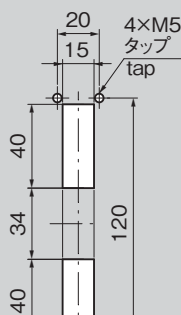

キーNo.R0220
Key

特徴 Feature

- ロッド棒は垂直に23mm上下し、扉をガッチリと閉めます。
- 施錠時(緑色)・解錠時(赤色)を識別できるようにしました。
- ハンドル操作方向を矢印で明確にしました。
- ロッド棒の取付け位置を調整できます。
- 右回転用・左回転用(本図・写真共右回転用です。)
- Rod moves 23mm vertically so the door is locked firmly.
- Locking (green) and unlocking (red) can be identified easily.
- Handle operating direction is clarified with the arrow.
- Rod installing position can be adjusted.
- The clockwise or counterclockwise use (drawings and photo show the clockwise use).

[FA-630-R 右回転用]
Clockwise use

パネル穴明け寸法
Panel drilling dimensions

Specifications	● Material: Aluminum alloy (ADC) ● Finish: Acrylic resin baked ● Key No.: R0220 ● Standard color: Ivory ● Accessories: Two keys
Specific use	● Containers, fireproof doors and large cubicles [For the clockwise use]
Operation	1. To unlock door turn key counterclockwise (green changes to red) 2. Turning handle 180° clockwise moves the rod 23mm vertically to open the door. 3. To lock door return the handle to its original position and turn key clockwise (red changes to green).
Remarks	● Specify the clockwise or counterclockwise use. ● Rod is optional.

使用例
Example of application

価格確認

商品番号 Product No.	RoHS 10+	備 考 Remarks	製品質量(g) Mass	コード Code
FA-630-L	●	左回転用 Counterclockwise use	680	60222
FA-630-R	●	右回転用 Clockwise use	680	60223

●: RoHS10指令対応品 ▲: RoHS10指令に対応可能です。