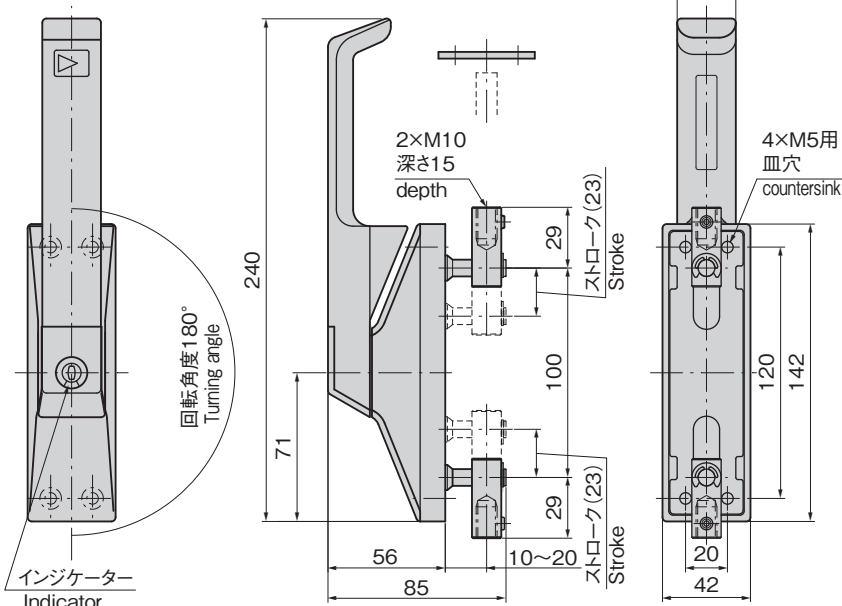

キーNo.R0220
Key

特徴 Feature

- ロッド棒は垂直に23mm上下し、扉をガッチリと閉めます。
- 施錠時(緑色)・解錠時(赤色)を識別できるようにしました。
- ハンドル操作方向を矢印で明確にしました。
- ロッド棒の取付け位置を調整できます。
- 右回転用・左回転用(本図・写真共右回転用です。)
- Rod moves 23mm vertically so the door is locked firmly.
- Locking (green) and unlocking (red) can be identified easily.
- Handle operating direction is clarified with the arrow.
- Rod installing position can be adjusted.
- The clockwise or counterclockwise use (drawings and photo show the clockwise use).

仕様	● 材 質: アルミニウム合金(ADC) ● 表面仕上: アクリル系樹脂焼付塗装 ● 鍵 番 号: R0220 ● 標 準 色: アイボリー ● 付 属 品: キー2本
用途	● コンテナ・防火扉・大型キュービクル
納期	● 標準在庫品
動作	[右回転用] 1. 開扉時はキーを左に回転(緑色→赤色)するとロックは解錠されます。 2. ハンドルを時計方向に180°回転すると、ロッド棒は垂直に23mm上下し扉を開けることができます。 3. 閉扉時はハンドルを元に戻しキーを右に回転(赤色→緑色)施錠してください。
備考	● 右回転用・左回転用をご指定ください。 ● ロッド棒は別売です。

[FA-630-R 右回転用]
Clockwise use

パネル穴明け寸法
Panel drilling dimensions

Specifications	● Material: Aluminum alloy (ADC) ● Finish: Acrylic resin baked ● Key No.: R0220 ● Standard color: Ivory ● Accessories: Two keys
Specific use	● Containers, fireproof doors and large cubicles [For the clockwise use]
Operation	1. To unlock door turn key counterclockwise (green changes to red) 2. Turning handle 180° clockwise moves the rod 23mm vertically to open the door. 3. To lock door return the handle to its original position and turn key clockwise (red changes to green).
Remarks	● Specify the clockwise or counterclockwise use. ● Rod is optional.