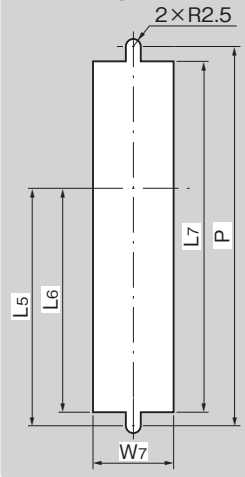

仕様	● 材質: 冷間圧延ステンレス鋼板(SUS304) ● 表面仕上: ヘアライン仕上 ● 鍵番号: 0200 ● 付属品: ビスセット・キー2本付属 ● 最大適用板厚: 3.2mm
用途	● 配分電盤・制御盤
納期	● 標準在庫品
備考	● ラッチのカバーを外してからラッチをハンドルに取付けてください。(A-1750-2~4) ● 永くご使用いただくために定期的に摺動部に高性能潤滑剤C-985(1452ページ)を塗布してください。 ● 本製品の錠前はキー先端部での操作となります。 ● 鍵を必要以上に回転させると錠前部・鍵先端部が破損する恐れがありますのでご注意ください。

Specifications	● Material: Cold rolled stainless steel (SUS304) ● Finish: Hairline finish ● Key No.: 0200 ● Accessories: Screws and two keys ● Max. applicable panel thickness: 3.2mm
Specific use	● Power/distribution and control boards
Remarks	● Remove the latch cover before fitting the latch on the handle. ● To prolong the life of the product, apply a regular coating of high-performance lubricant C-985 (P.1452) to the sliding parts. ● The lock on this product is operated with the tip of the key. ● Note that care is required, since turning the key more than is necessary risks damaging the lock or the tip of the key.

パネル穴明け寸法  
Panel drilling dimensions

使用例  
Example of application

※品番が変更になりました。A-1750-B-1~4→A-1750-1~4 Product No. has been changed.

商品番号 Product No.	RoHS 10	備考 Remarks	L1	L2	L3	L4	L5	L6	L7	W1	W2	W3	W4	W5	W6	W7	(H1)	H2	H3	H4	H5	H6	(S)	P	製品質量(g) Mass	コード Code
A-1750-1-1L	●	左開き用 Left-hand use																								03583
A-1750-1-1R	●	右開き用 Right-hand use	142	55	30.5	16	80	76	120	33	15	25	14	61	24	27	68	3.5	31.5	18	10	16	7.5	128	240	03582
A-1750-2-1L	●	左開き用 Left-hand use																								03585
A-1750-2-1R	●	右開き用 Right-hand use	117	48	25	13	63	59.5	98	29	12	20	16	50	22	24	45.5	3	26.5	15	8	13.5	6.0	105	160	03584
A-1750-3-1L	●	左開き用 Left-hand use																								03587
A-1750-3-1R	●	右開き用 Right-hand use	84	48	25	13	30	26.5	65	29	12	20	16	50	22	24	25	3	26.5	15	8	13.5	6.0	72	140	03586
A-1750-4-2L	●	左開き用 Left-hand use																								01579
A-1750-4-2R	●	右開き用 Right-hand use	70	42	20	9	22	18.5	51	25	10	20	15	40	18	22	24.5	3	23.5	14	6.5	12.5	4.5	58	90	02687