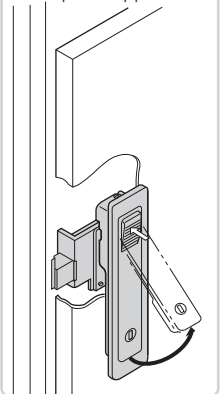

使用例
Example of application

※品番が変更になりました。A-1750-B-1~4→A-1750-1~4 Product No. has been changed.

商品番号 Product No.	RoHS 10	備考 Remarks	L1	L2	L3	L4	L5	L6	L7	W1	W2	W3	W4	W5	W6	W7	(H1)	H2	H3	H4	H5	H6	(S)	P	製品質量(g) Mass	コード Code
A-1750-1-1L	●	左開き用 Left-hand use																								03583
A-1750-1-1R	●	右開き用 Right-hand use	142	55	30.5	16	80	76	120	33	15	25	14	61	24	27	68	3.5	31.5	18	10	16	7.5	128	240	03582
A-1750-2-1L	●	左開き用 Left-hand use																								03585
A-1750-2-1R	●	右開き用 Right-hand use	117	48	25	13	63	59.5	98	29	12	20	16	50	22	24	45.5	3	26.5	15	8	13.5	6.0	105	160	03584
A-1750-3-1L	●	左開き用 Left-hand use																								03587
A-1750-3-1R	●	右開き用 Right-hand use	84	48	25	13	30	26.5	65	29	12	20	16	50	22	24	25	3	26.5	15	8	13.5	6.0	72	140	03586
A-1750-4-2L	●	左開き用 Left-hand use																								01579
A-1750-4-2R	●	右開き用 Right-hand use	70	42	20	9	22	18.5	51	25	10	20	15	40	18	22	24.5	3	23.5	14	6.5	12.5	4.5	58	90	02687

●: RoHS10指令対応品 ▲: RoHS10指令に対応可能です。

価格確認