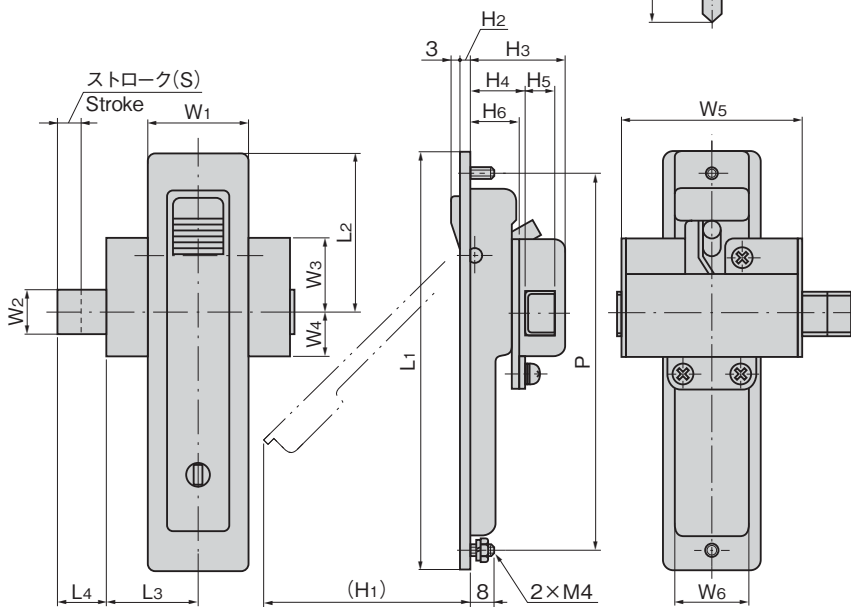

問題点を改良 次世代平面ハンドル

A-1750-1-1R

A-1750-3-1R

キーNo.0200  
Key

特徴 Feature

- 扉を閉めるだけのワンタッチロック
- 新機構で止め金かじりの問題点を改良
- ステンレス製で耐食性に優れています。
- 右開き用・左開き用(本図・写真共右開き用です。)
- One-touch locking only by closing the door.
- New mechanism is incorporated in the stopper plate for improvement.
- Corrosion-resistant stainless steel is used.
- The left-hand or right-hand use. (Drawings and photo show the right-hand use.)

仕様	● 材質: 冷間圧延ステンレス鋼板(SUS304) ● 表面仕上: ヘアライン仕上 ● 鍵番号: 0200 ● 付属品: ビスセット・キー2本付属 ● 最大適用板厚: 3.2mm
用途	● 配分電盤・制御盤
納期	● 標準在庫品
備考	● ラッチのカバーを外してからラッチをハンドルに取付けてください。(A-1750-2~4) ● 永くご使用いただくために定期的に摺動部に高性能潤滑剤C-985(1452ページ)を塗布してください。 ● 本製品の錠前はキー先端部での操作となります。 ● 鍵を必要以上に回転させると錠前部・鍵先端部が破損する恐れがありますのでご注意ください。

Specifications	● Material: Cold rolled stainless steel (SUS304) ● Finish: Hairline finish ● Key No.: 0200 ● Accessories: Screws and two keys ● Max. applicable panel thickness: 3.2mm
Specific use	● Power/distribution and control boards
Remarks	● Remove the latch cover before fitting the latch on the handle. ● To prolong the life of the product, apply a regular coating of high-performance lubricant C-985 (P.1452) to the sliding parts. ● The lock on this product is operated with the tip of the key. ● Note that care is required, since turning the key more than is necessary risks damaging the lock or the tip of the key.