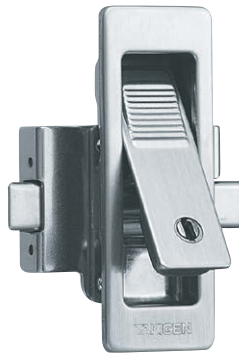

問題点を改良 次世代平面ハンドル

A-1750-1-1R

A-1750-3-1R

キーNo.0200  
Key

特徴 Feature

- 扉を閉めるだけのワンタッチロック
- 新機構で止め金かじりの問題点を改良
- ステンレス製で耐食性に優れています。
- 右開き用・左開き用(本図・写真共右開き用です。)
- One-touch locking only by closing the door.
- New mechanism is incorporated in the stopper plate for improvement.
- Corrosion-resistant stainless steel is used.
- The left-hand or right-hand use. (Drawings and photo show the right-hand use.)

仕様	● 材質: 冷間圧延ステンレス鋼板(SUS304) ● 表面仕上: ヘアライン仕上 ● 鍵番号: 0200 ● 付属品: ビスセット・キー2本付属 ● 最大適用板厚: 3.2mm
用途	● 配分電盤・制御盤
納期	● 標準在庫品
備考	● ラッチのカバーを外してからラッチをハンドルに取付けてください。(A-1750-2~4) ● 永くご使用いただくために定期的に摺動部に高性能潤滑剤C-985(1452ページ)を塗布してください。 ● 本製品の錠前はキー先端部での操作となります。 ● 鍵を必要以上に回転させると錠前部・鍵先端部が破損する恐れがありますのでご注意ください。

Specifications	● Material: Cold rolled stainless steel (SUS304) ● Finish: Hairline finish ● Key No.: 0200 ● Accessories: Screws and two keys ● Max. applicable panel thickness: 3.2mm
Specific use	● Power/distribution and control boards
Remarks	● Remove the latch cover before fitting the latch on the handle. ● To prolong the life of the product, apply a regular coating of high-performance lubricant C-985 (P.1452) to the sliding parts. ● The lock on this product is operated with the tip of the key. ● Note that care is required, since turning the key more than is necessary risks damaging the lock or the tip of the key.