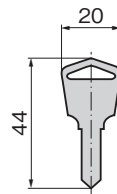

特徴 Feature

- 扉を閉めるだけのワンタッチロック
- 新機構で止め金かじりの問題点を改良
- ステンレス製で耐食性に優れています。
- 右開き用・左開き用(本図・写真共右開き用です。)
- One-touch locking only by closing the door.
- New mechanism is incorporated in the stopper plate for improvement.
- Corrosion-resistant stainless steel is used.
- The left-hand or right-hand use. (Drawings and photo show the right-hand use.)

仕様	● 材質: 冷間圧延ステンレス鋼板(SUS304) ● 表面仕上: ヘアライン仕上 ● 鍵番号: 0200 ● 付属品: ビスセット・キー2本付属 ● 最大適用板厚: 3.2mm
用途	● 配分電盤・制御盤
納期	● 標準在庫品
備考	● ラッチのカバーを外してからラッチをハンドルに取付けてください。(A-1750-2~4) ● 永くご使用いただくために定期的に摺動部に高性能潤滑剤C-985(1452ページ)を塗布してください。 ● 本製品の錠前はキー先端部での操作となります。 ● 鍵を必要以上に回転させると錠前部・鍵先端部が破損する恐れがありますのでご注意ください。

Specifications	● Material: Cold rolled stainless steel (SUS304) ● Finish: Hairline finish ● Key No.: 0200 ● Accessories: Screws and two keys ● Max. applicable panel thickness: 3.2mm
Specific use	● Power/distribution and control boards
Remarks	● Remove the latch cover before fitting the latch on the handle. ● To prolong the life of the product, apply a regular coating of high-performance lubricant C-985 (P.1452) to the sliding parts. ● The lock on this product is operated with the tip of the key. ● Note that care is required, since turning the key more than is necessary risks damaging the lock or the tip of the key.